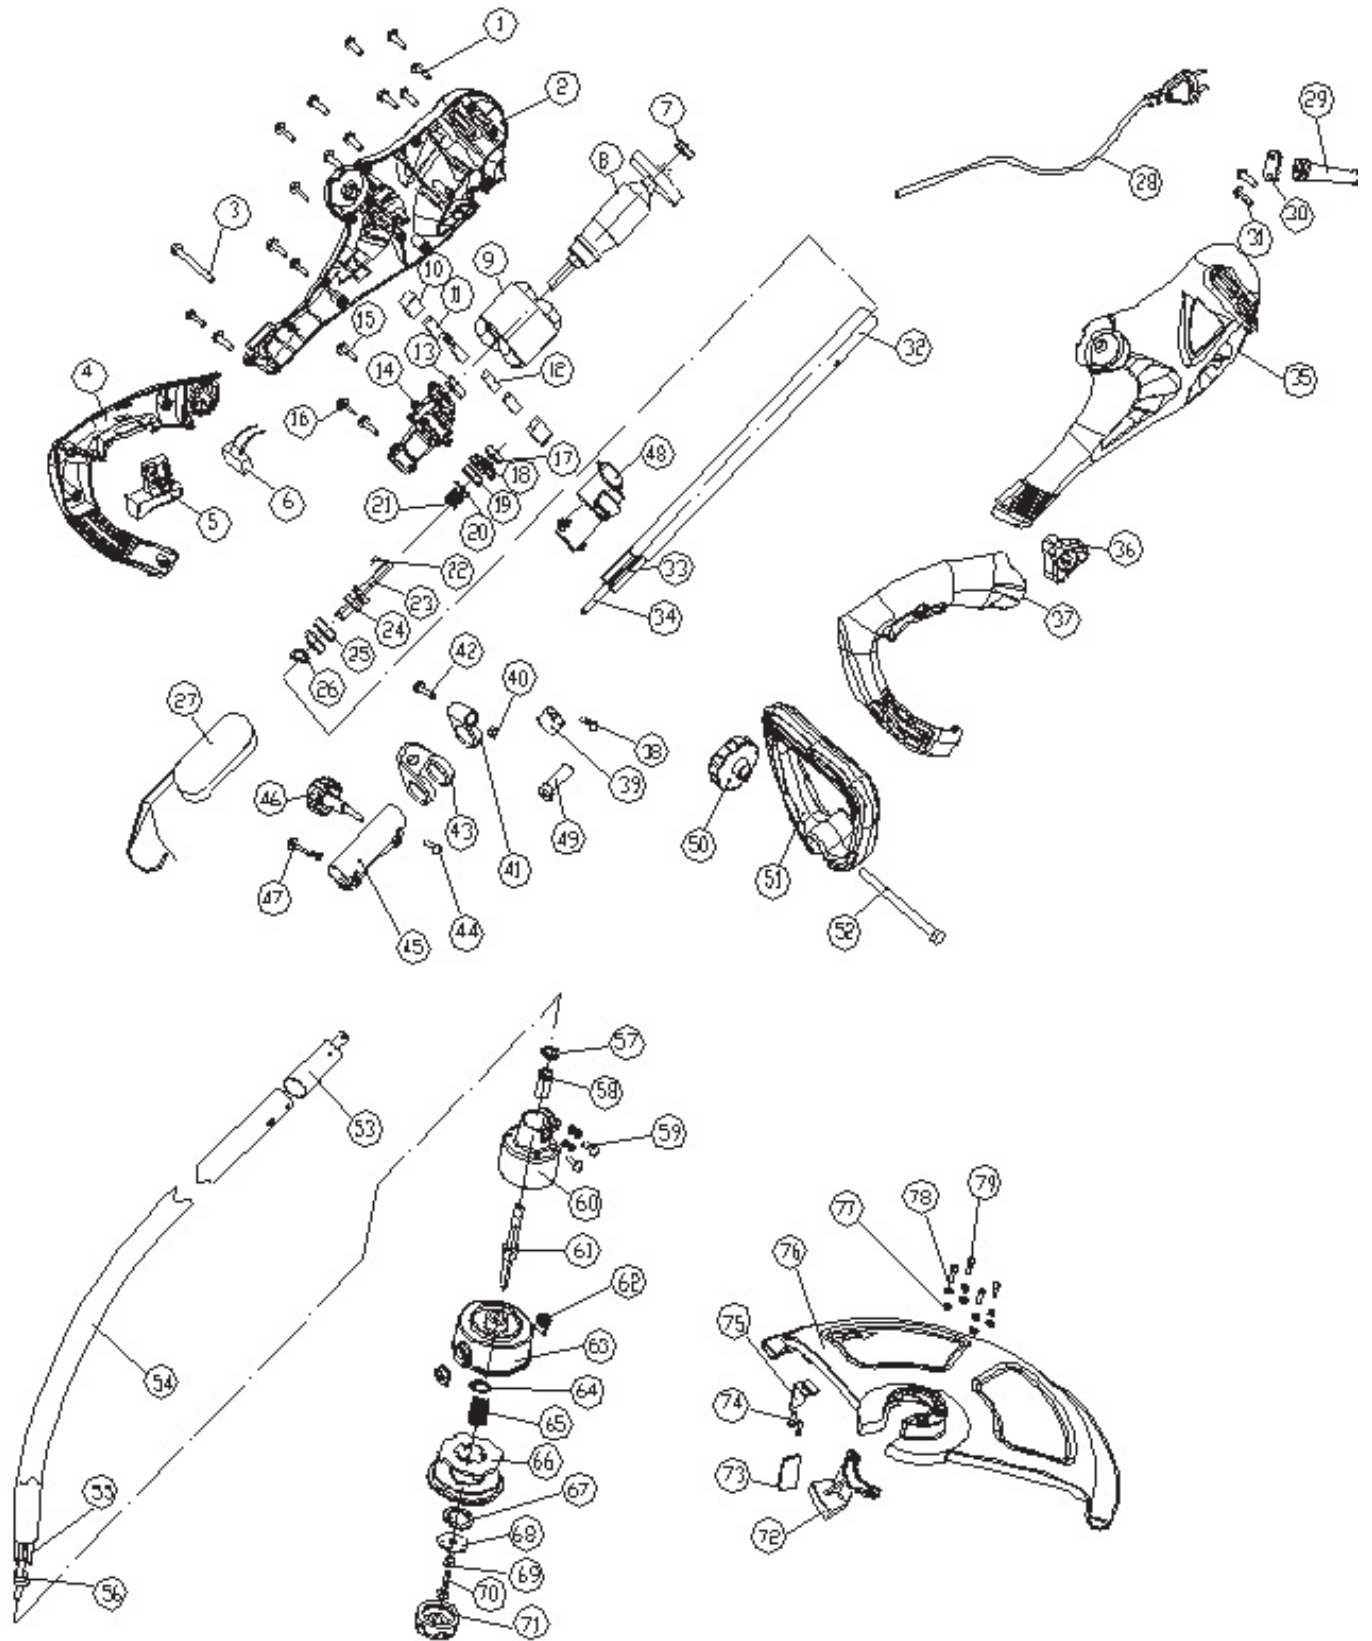

HECHT® 1299

made for garden

	OBJ. Č.	NÁZEV	PART
1-37	ERS120001	motor+ rukojeť komplet	
1		šroub	Screw ST4X16
2		pouzdro	Shell(I)
3		matice	Nut M6X85
4		rukojeť	Handle(I)
5	74201005	spínač	Switch
6		kondenzátor	Cpacitance
7		ložisko	Bearing
8		rotor	Rotor
9		stator	Stator
10		držák uhlíku plast	Hold_plast
11		držák uhlíku	Hold_cop
12		uhlík	Brush
13		ložisko	Bearing
14		skříň převodu	Box_gear
15		šroub	Screw st4X12
16		šroub	Screw ST4X16
17		ložisko	Bearing
18		kolo převodu	Gear
19		ložisko	gear
20		podložka 8	Washer_flat_8
21		pružina	Spring
22		klínek	Key
23		spojka náhonu vstup	Shaft_input
24		spojka náhonu výstup	Shaft_output
25		ložisko	Bearing
26		pojistný kroužek	clip
27		popruh	Belt
28		přívodní el. Kabel	Cable
29		průchodka kabelu	Cable jacket
30		svorka kabelu	Clip_cable
31		šroub	Screw ST4X14
32-34	74201083	horní trubka kompl.	
		horní trubka	Tube
		pouzdro náhonu horní	Hold_shaft
		náhon horní	Felxible_shaft
35		levý karter	Shell(I)
36		křídlová matice	button
37		rukojeť levá	Handle(II)
38 - 43	ERS120038	úchyt popruhu kompl.	
38		šroub	Screw ST4X8
39		silenblok	block
40		matice M5	Nut M5
41		areface úchytu popruhu	Hold_tub
42		šroub	Screw M5X22
43		úchyt popruhu	Hold_tub 1
44 - 47	ERS120044		
44		šroub 5*10	Rivet5*10