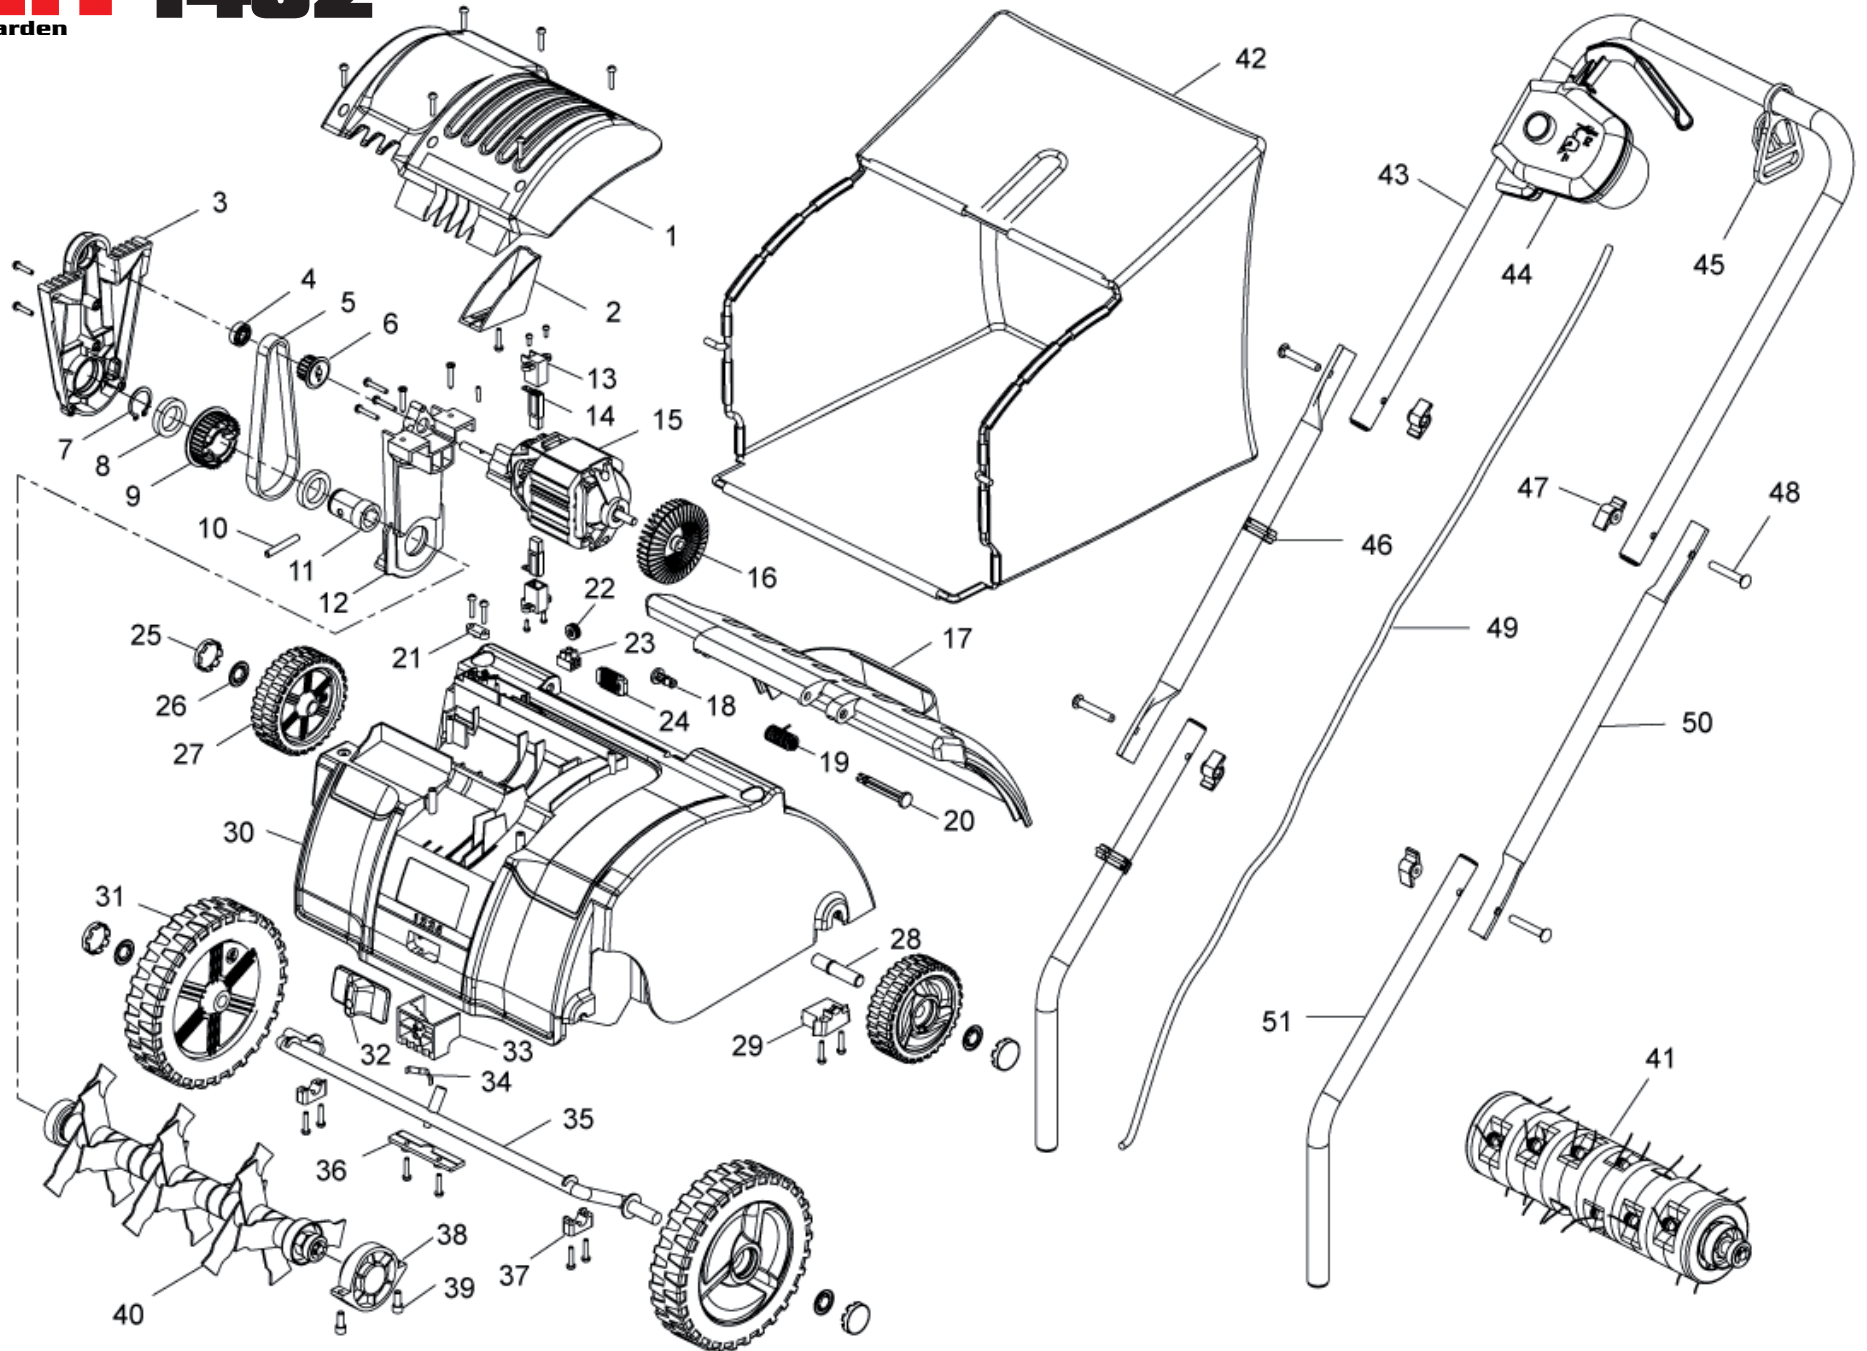

HECHT® 1432

made for garden

Pos.	objednáací číslo	název	Description	Qty
1	143200001	kryt motoru	Motor housing cover	1
2	143200002	kryt ventilátoru	Motor fan cover	1
3	143200003	kryt převodovky	Transmission housing cover	1
4	143200004	ložisko	Bearing 608Z	1
5	143200005	řemen	Belt	1
6	143200006	pastorek motoru	Belt wheel I	1
7	143200007	pojistný kroužek	Retaining ring	1
8	143200008	ložisko	Bearing 61805	2
9	143200009	řemenice	Belt wheel II	1
10	143200010	pojistný čep	Spring pin	1
11	143200011	unašeč válce	Driving shaft	1
12	143200012	skříň převodu	Transmission housing	1
13	143200013	držák uhlíku	Brush holder	2
14	143200014	uhlík	Carbon brush	2
15	143200015	motor kompletní	Motor complete	1
16	143200016	ventilátor motoru	Motor fan	1
17	143200017	víko koše	Protective shield	1
18	143200018	čep	Axle	1
19	143200019	pružina víka koše	Spring	1
20	143200020	čep	Axle	1
21	143200021	svorka kabelu	Spring	1
22	143200022	průchodka	Cable protective sleeve	1
23	143200023	svorkovnice	Cable connector	1
24	143200024	cívka	Coil	1
25	143200025	pokloce kola	Wheel hub	4
26	143200026	talířová pojistka	Retaining ring	4

Pos.	objednáací číslo	název	Description	Qty
27	143200027	zadní kolo	Rear wheel	2
28	143200028	osa z. kola	Wheel shaft	2
29	143200029	klema zadní osy	Axle holder	2
30	143200030	šasi	Housing	1
31	143200031	přední kolo	Front wheel	2
32	143200032	tlačítko zdvihu	Height adjusting switch	1
33	143200033	blok tl. Zdvihu	Slide block	1
34	143200034	pružina	Spring	1
35	143200035	přední osa	Wheel shaft	2
36	143200036	spodní kryt př. Osy	Block cover	1
37	143200037	lůžko př. Osy	Axle holder	2
38	143200038	domeček ložiska válce	Bearing seat	1
39	143200039	šroub M5*15	Screw M5x15	2
40	143200040	nožový válec kompl.	Scarifier cylinder complete	1
41	143200041	drátkový válec kompl.	Rake cylinder complete	1
42	143200042	sběrný koš kompl.	Collection bag	1
43	143200043	horní madlo	Guide bar upper section	1
44	143200044	spínač kompletní	Safety switch complete	1
45	143200045	závěs kabelu	Cable hook	1
46	143200046	záchyt kabelu	Cable clip	2
47	143200047	křídlová matice	Swing nut	4
48	143200048	šroub M5*45	Screw M6x45	4
49	143200049	kabel	Internal wire	1
50	143200050	střední díl madla	Guide bar middle section	1
51	143200051	spodní madlo	Guide bar lower section	1