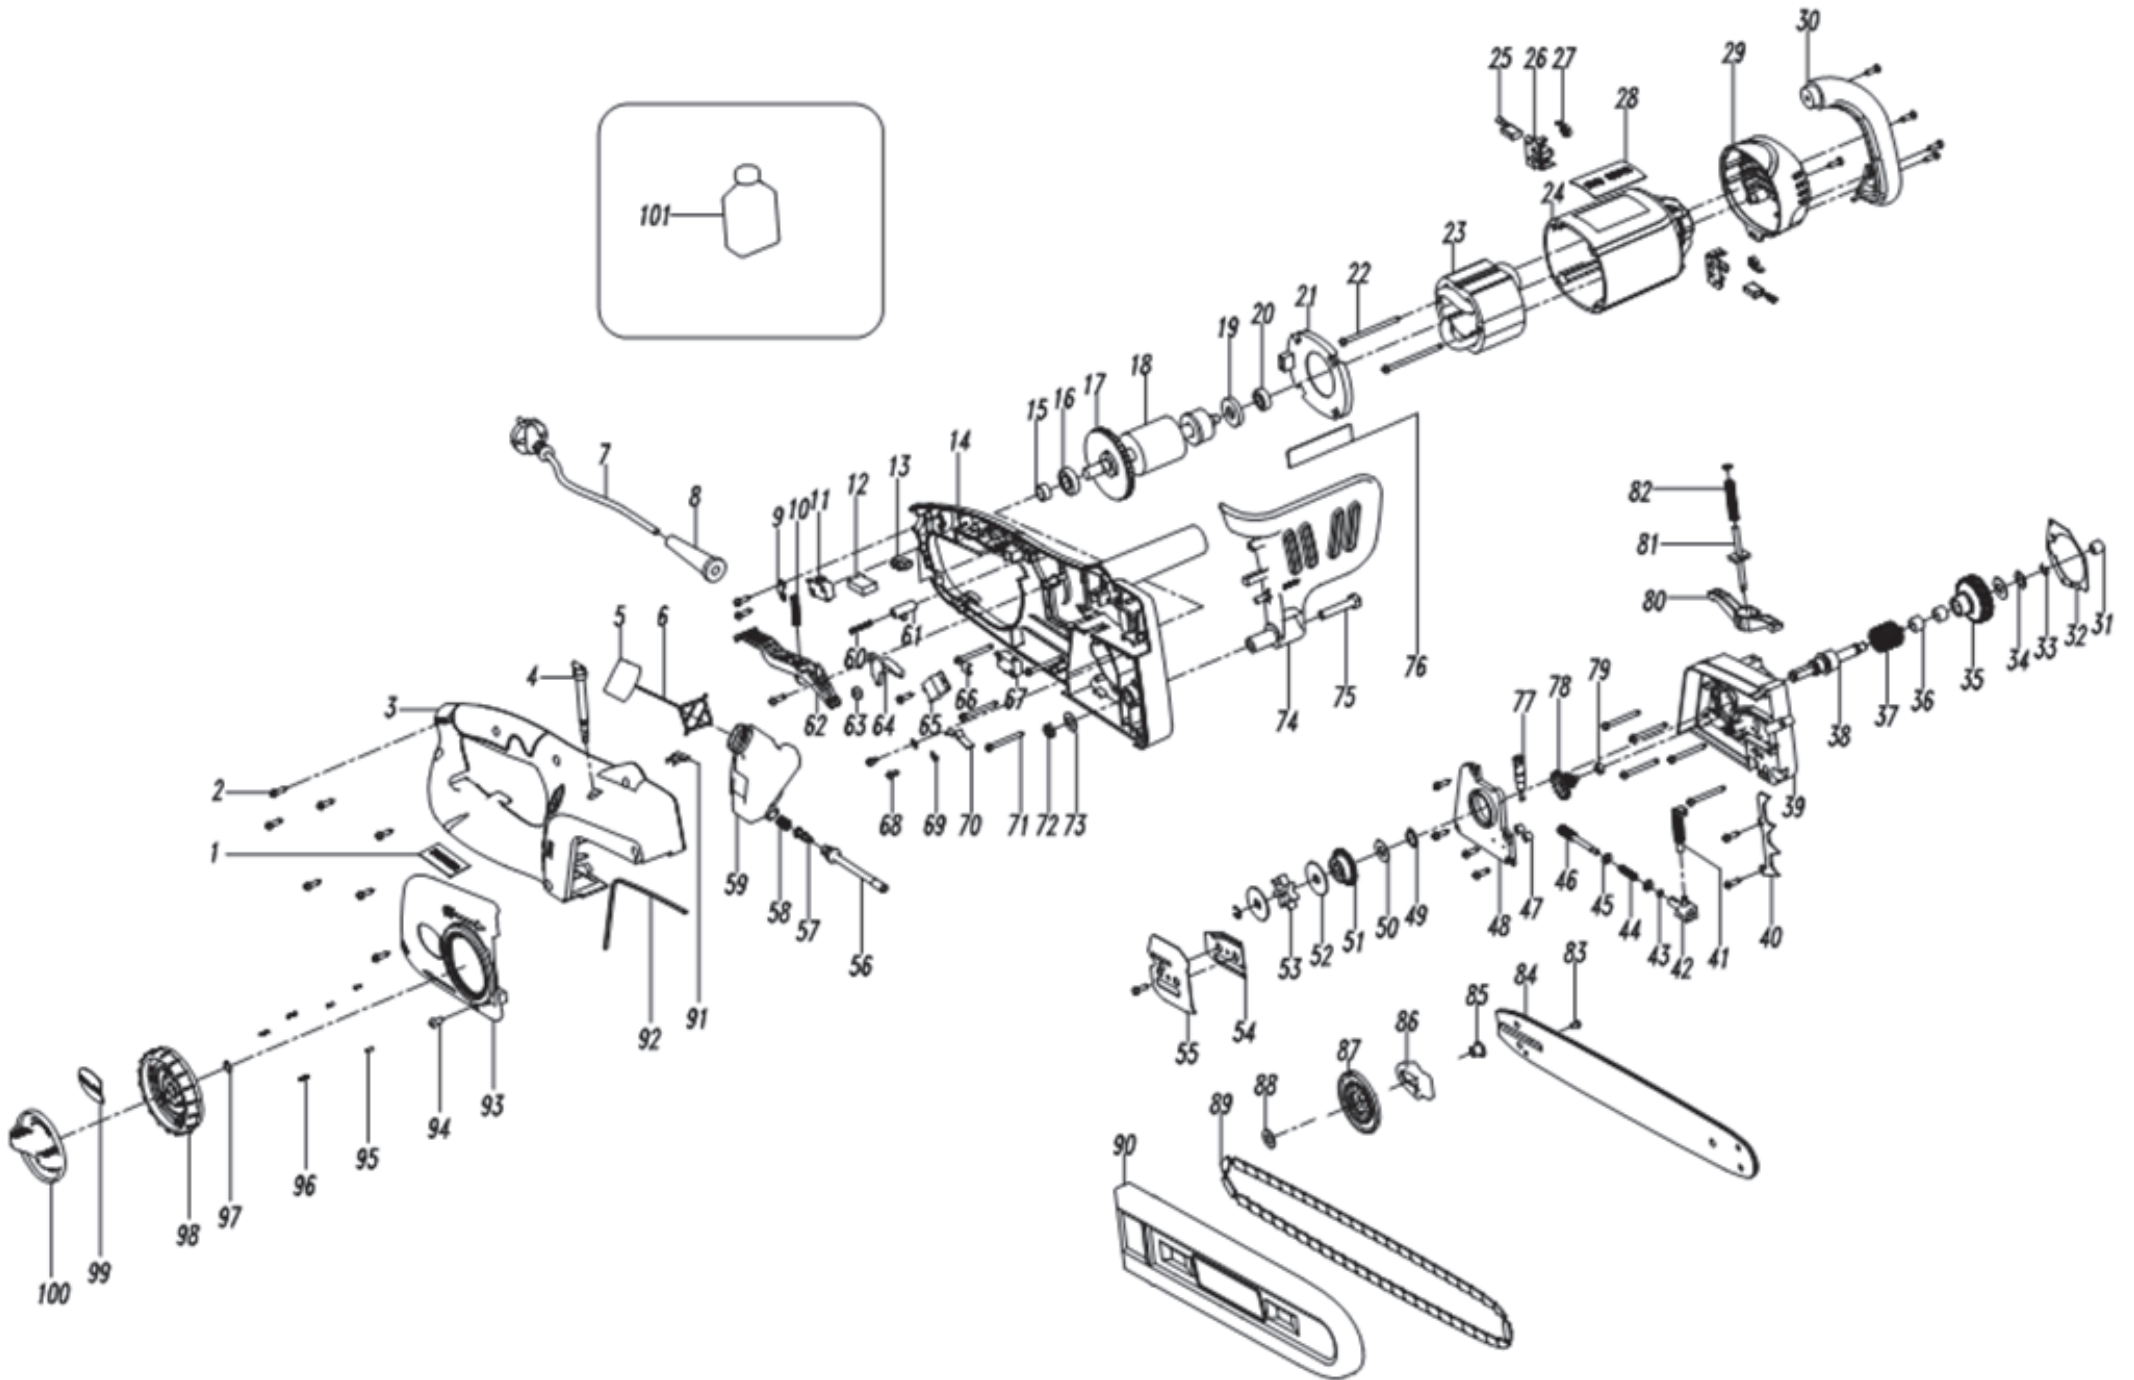

HECHT[®] 2240 QT

made for garden

Poz.	Obj. č.	název	description
1		etiketa	warning plate
2		vrut	screw ST4.2*16
3	224000003	pravý karter	right handle
4	75118008	regulace oleje	indicator
5	75118011	víčko nádrže	bottle cover
6			flying ring
7		el.kabel	wire
8		průchodka	cable holder
9		svorka	anchorage(iron)
10	224000010	pružina	spring
11	75118015	spínač	switch
12		kondenzátor	capacitor
13		konektor	connecting block
14	22400014	levý karter	left handle
15		plastový kroužek	plastic ring
16		ložisko 6001	bearing6001
17	75118024	ventilátor	fan
18		rotor	armature
19		pojistný kroužek	shield ring
20		ložisko 608	bearing608
21		kryt rotoru	wind shield
22		vrut	screw ST4.8*60
23		stator	stator
24		lůžko statoru	housing
25	75118034	uhlíky	carbon brushes
26		držák uhlíku	brush holder
27		pružina	spring
28		etiketa	name plate
29	22400029	kryt motoru	rear cover
30	22400030	levé madlo	side handle
31	75118039	ložisko	needle bearing