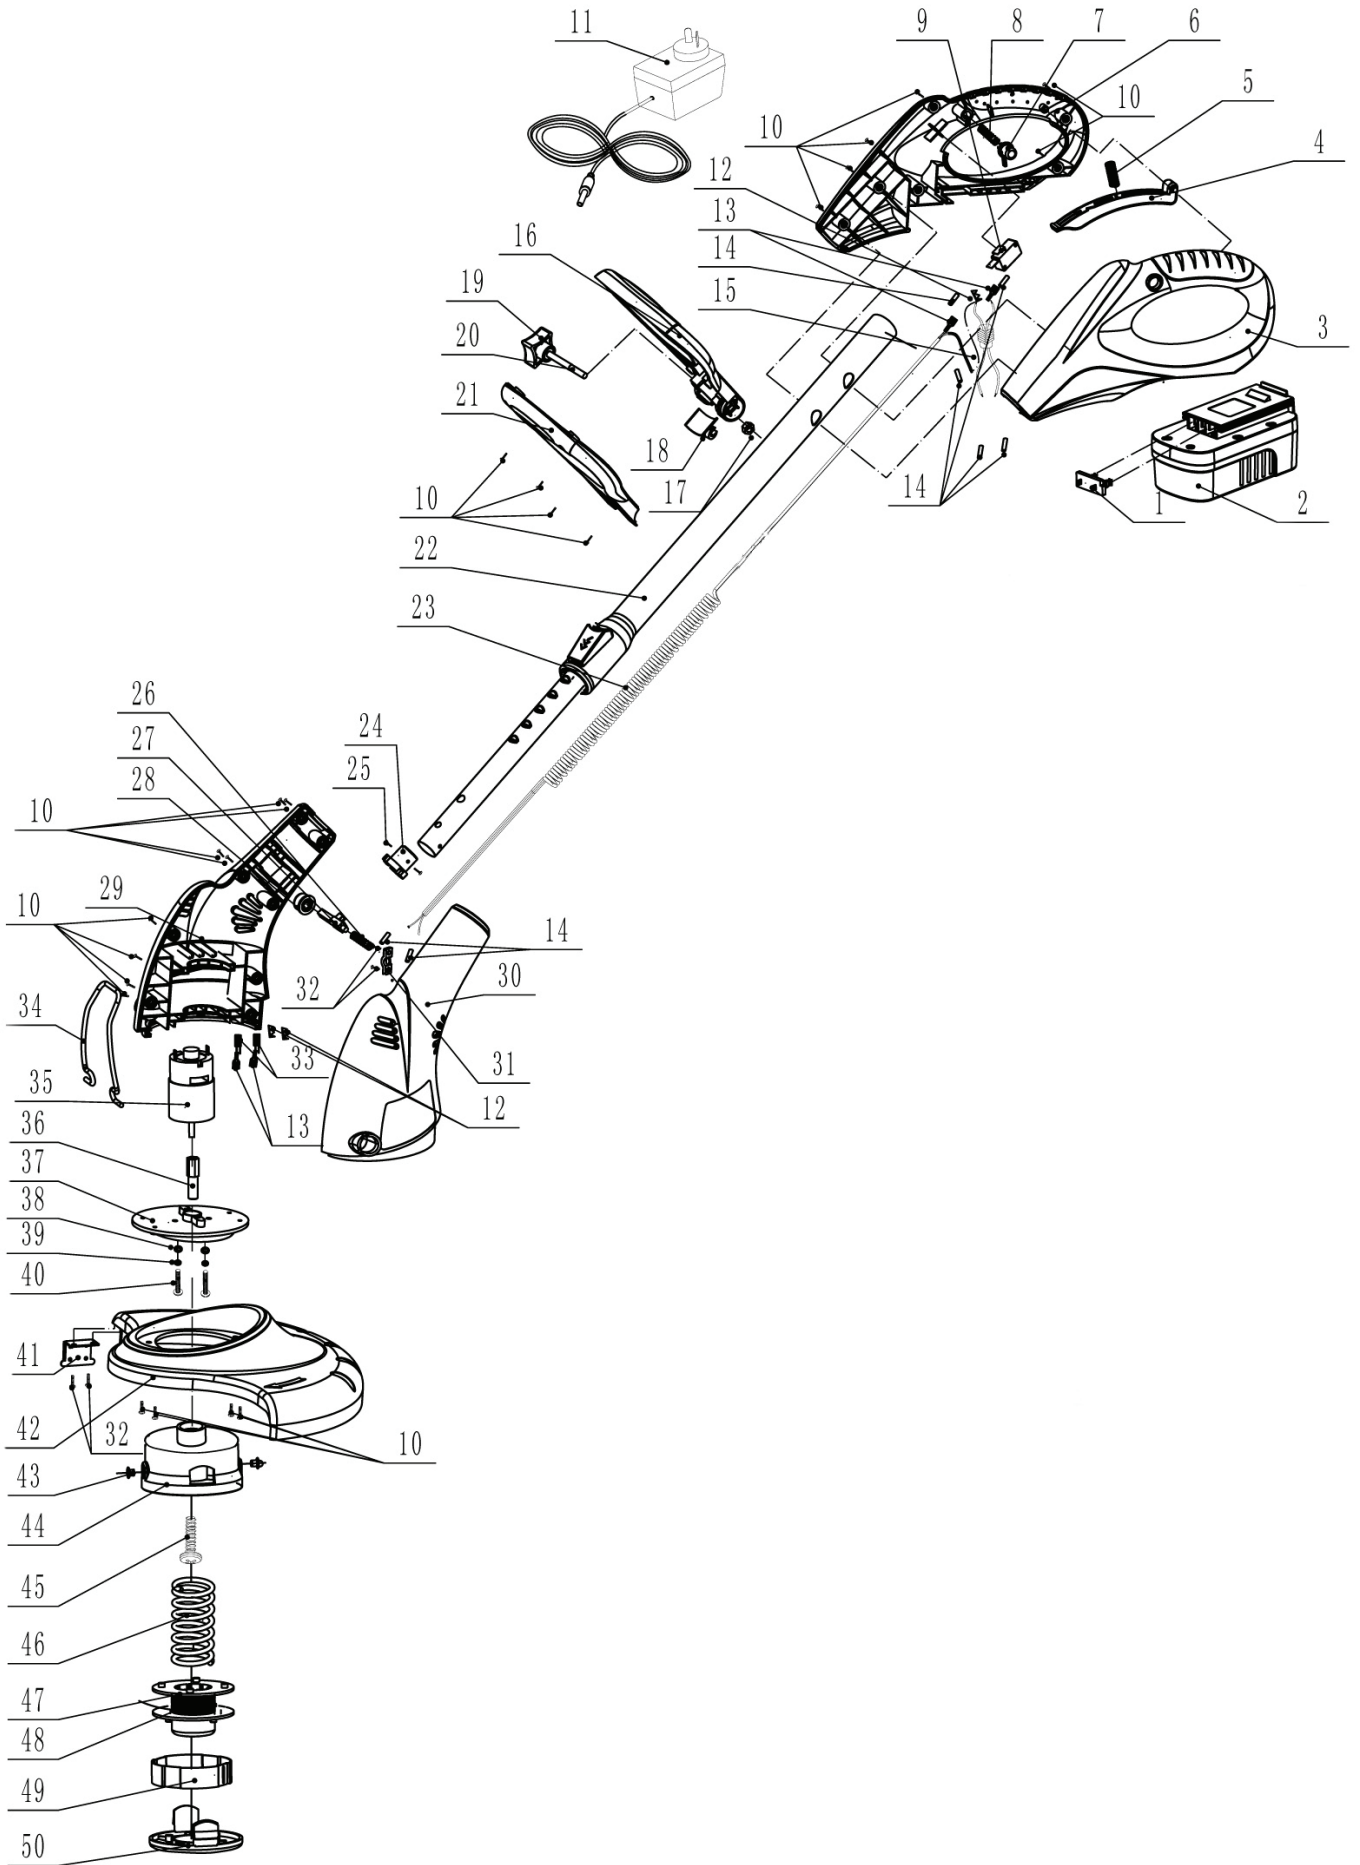

# HECHT<sup>®</sup> 5018

made for garden

	OBJ. ČÍSLO	NÁZEV	Qty	
1	25500100701	Contact pieces support	podpěrka	1
2	22500100101	Battery packs18V.1.5AH	akumulátor	1
3	25400100501	Under shell of handle chassis	levá polovina rukojeti	1
4	25100107201	Switch trigger	táhlo spínače	1
5	26801100401	Switch machine spring	pružina spínače	1
6	25400100601	Shell of handle chassis	pravá polovina rukojeti	1
7	25100100401	Safety button	bezpečnostní pojistka	1
8	26801100301	spring of safety button	pružina bezpečnostní pojistky	1
9	27600100201	Micro switch	spínač	1
10	26800100501	Self-tapping screwsST4X16	šroub	26
11	27200101101	Charger	nabíječka	1
12	26900101201	gear	konektor	3
13	26900100701	Terminals, mother 4.8X0.6MM	konektor	4
14	29000300201	Heat shrinkable tube	průchodka tepla	90mm
15	28200200202	squareness inductance	odpor	1
16	25400101101	Assistant handel down shell	levá část madla	1
17	26800500101	Hex nuts M6	matice M6	1
18	25100110101	tube sheath	pouzdro trubky	1
19	25100118101	Square auxiliary handle knob	křídlová matice	1
20	26800600201	Hex nuts M6	matice M6	1
21	25400101201	Auxiliary handle shell	pravá část madla	1
22	26900101701	Retractable iron pipes	teleskopická kovová trubka	1
23	27100101401	Spring power cord	elektrický kabel	1
24	25100102001	positioned plug	koncovka	1
25	26800101701	Self-tapping screws	šroub	2
26	26801101601	Making latch spring	pružina západky	1
27	25100110701	Long system latch	západka	1
28	25100110801	Rotate knob	knoflík	1
29	25100106601	upper shell of motor shell	pravý karter	1
30	25100106401	under shell of motor shell	levý karter	1
31	25100102301	Line pressing board	svorka	2
32	26800100301	Screw self-drilling screws	šroub	6
33	28200200302	Column inductance	konektor	2
34	26300203001	Protective wire	ochranný drát	1
35	27400100501	motor	motor	1
36	26900101501	Motor collar	unašeč motoru	1
37	25100106901	Motor fixed board	deska motoru	1
38	26800701001	flat Washer 4	podložka	2
39	26800800501	Spring washer 4	pružná podložka	2
40	26800200301	Trigger bolt	šroub	2
41	26300106502	Anti-blade	nůž struny	1
42	25100106701	Protective cover	kryt sečení	1
43	26900101401	Copper brass sheathing	průchodka	2
44	25100109801	wire box support	unašeč strunové hlavy	1
45	26800200201	Trigger bolt	šroub strunové hlavy	1
46	26801100101	Trolling reel spring	pružina cívky	1
47	25100101502	DC trolling reel	cívka	1
48	29001000501	Nylon line	struna	8.6m
49	25100101801	Nylon thread casing	pouzdro cívky	1
50	25100101603	Thread box cover	víko strunové hlavy	1