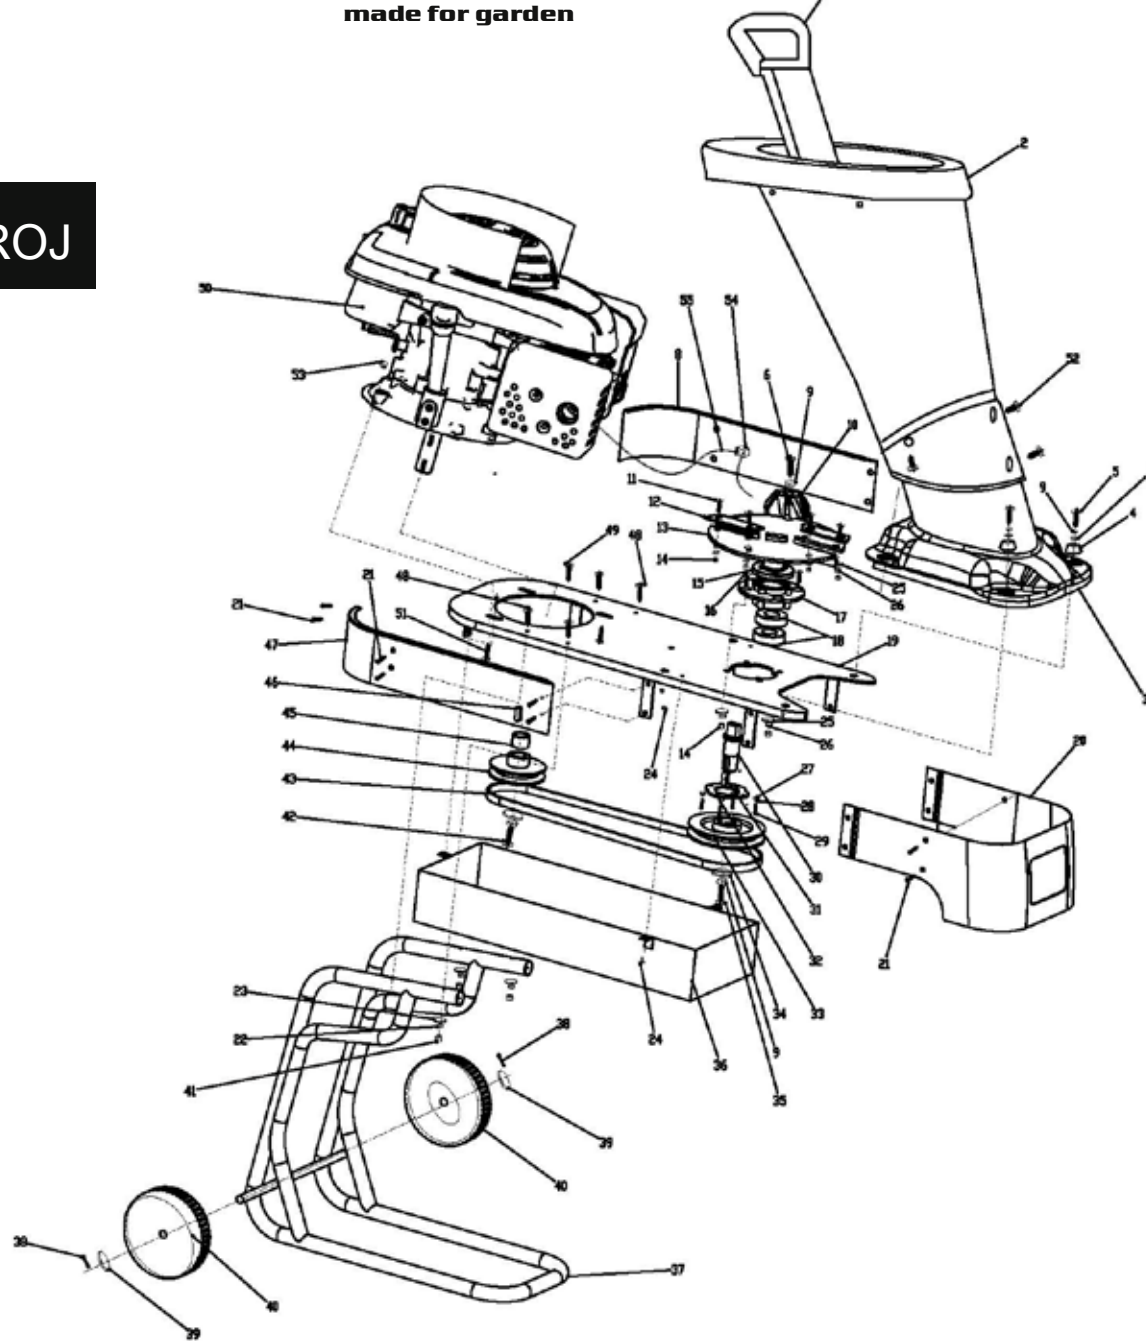

HECHT[®] 6159

made for garden

STROJ

poz.	obj. číslo	Description	QTY
1	615900001	Material Push Stick	1
2	615900002	Feed Hopper	1
3	615900003	Feed Bottom Seat	1
4	615900004	Bolt Seat	4
5	615900005	Inner Hex Bolt M10x25	4
6	615900006	Inner Hex Bolt(Left Rotation) M10x25	1
7	615900007	Flat Washer 10	4
8	615900008	Left Baffle	1
9	615900009	Spring Washer 10	7
10	615900010	Feed Lead Clamp	1
11	615900011	Inner Hex Deep Head Bolt M8x18	4
12	615900012	Blade	2
13	615900013	Blade Rest	1
14	615900014	Metal Locknut M8	8
15	615900015	Blade Rest Fixing Seat	1
16	615900016	Inner Hex Deep Head Bolt M8x20	4
17	615900017	Bearing Seat	1
18	615900018	Bearing 6205	2
19	615900019	Engine Soleplate Subassembly	2
20	615900020	Front Cover Board	1
21	615900021	Hex Flange Bolt M6x161	14
22	615900022	Spring Washer 6	6
23	615900023	Flat Washer 6	10
24	615900024	Hex Flange Nut M6	17
25	615900025	Flat Washer 8	8
26	615900026	Spring Washer 8	8
27	615900027	Flat Washer 5	4
28	615900028	Spring Washer 5	4
29	615900029	Outer Hex Bolt M5x20	4
30	615900030	Principal Axis	1
31	615900031	Flat Key 8x7x25	1

poz.	obj.číslo	název	QTY
32	615900032	Bearing Cover	1
33	615900033	Big Belt Pulley	
34	615900034	Flat Washer Ø10xØ32x2	2
35	615900035	Outer Hex Screw M10x25	1
36	615900036	Belt Cover	1
37	615900037	Frame	1
38	615900038	Uncork Pin Ø3x30	2
39	615900039	Washer Ø13.5xØ37x3	2
40	615900040	Wheel	2
41	615900041	Locknut M6	6
42	615900042	Outer Hex Bolt 3/8	1
43	615900043	Strap	1
44	615900044	Small Belt Pulley	1
45	615900045	Axis Sleeve	1
46	615900046	Flat Key 4.78x5x25	1
47	615900047	Right Baffle	1
48	615900048	Hex Flange Bolt M6x40	4
49	615900049	Cross Deep Head Bolt M6x40	2
50	615900050	Engine	1
51	615900051	Screw M8x40	3
52	615900052	Unilateralism Screw M6x20	4
53	615900053	Hex Flange Nut	3
54	615900054	On/Off Switch	1
55	615900055	Flameout Wire	1