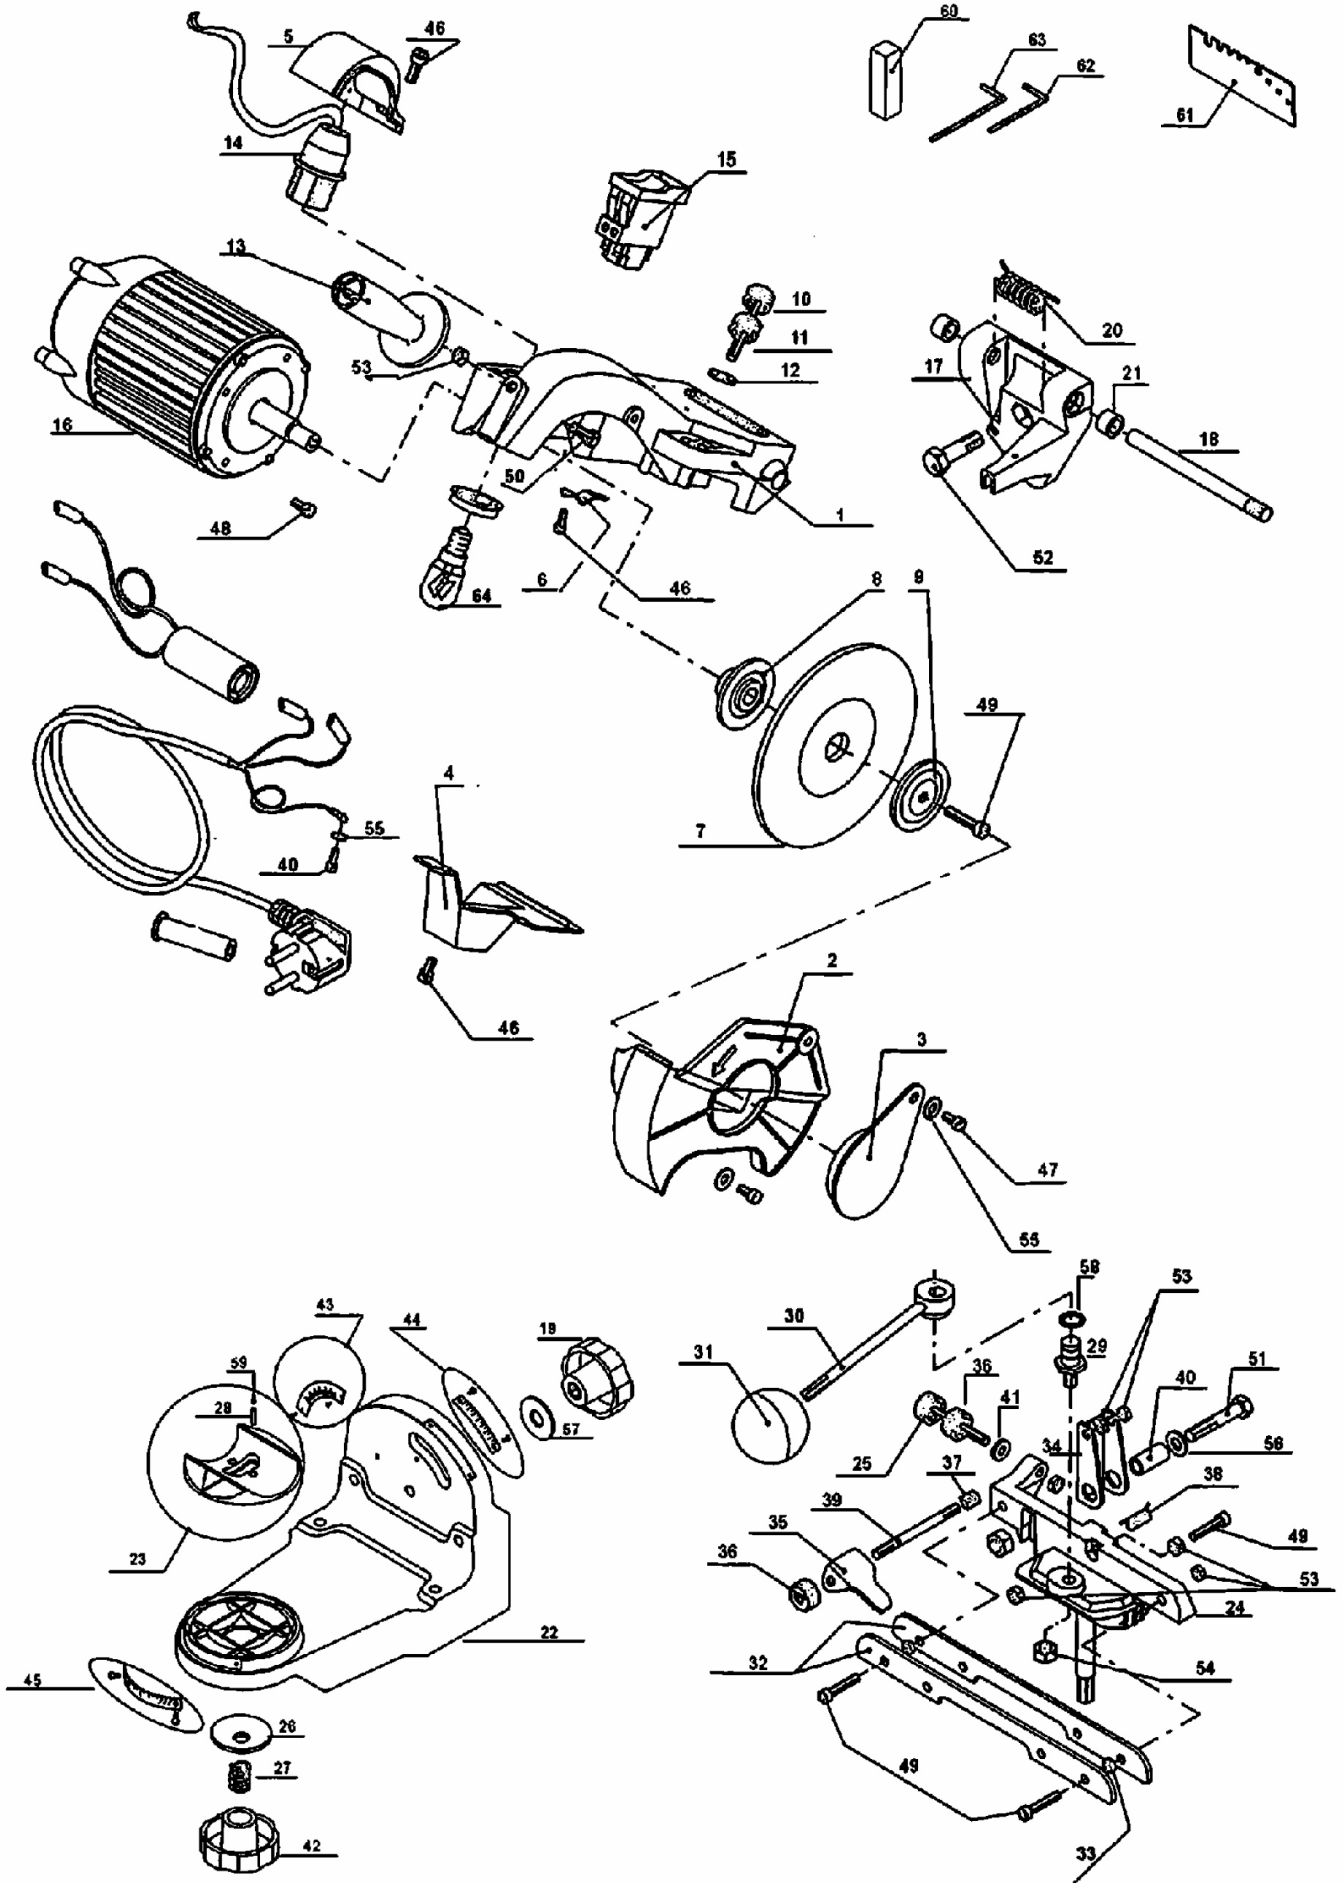

HECHT® 9230

made for garden

No	objednáací číslo	název	Description	Qt
1	923000001	naklápěcí rameno	Swing arm	
2	923000002	kryt kotouče	Grinding disk enclosure body	
3	923000003	boční kryt	Lateral guard	
4	923000004	kryt spínače	Switch enclosure	
5	923000005	závěra	Enclosure	
6	923000006	omezovač	Limiter	
7	923000007	brusný kotouč	Grinding disk enclosure body	
8	923000008	příruba	Flange	
9	923000009	příruba	Flange	
10	923000010	šroub	Screw set	
11	923000011	šroub s plast. Hlavou	Counter nut	
12	923000012	podložka	Plastic ring	
13	923000013	madlo	Holder	
14	923000014	přívodní kabel osvětlení	Coupling	
15	923000015	spínač	Switch	
16	923000016	motor	Motor	
17	923000017	kloub	Joint	
18	923000018	hřídelka	Axis	
19	923000019	matice	Clamping wheel	
20	923000020	pružina	Spring	
21	923000021	pouzdro	Case	
22	923000022	základová deska	Base plate	
23	923000023	suport	Swing support	
24	923000024	upínací tyčka	Clamping rod	
25	923000025	šroub	Screw set	
26	923000026	podložka	Wide washer	
27	923000027	pružina	Spring	
28	923000028	pružina	Small thrust spring	
29	923000029	šroub	Axial bolt	
30	923000030	madlo	Clamping lever rod	
31	923000031	kryt madla	Ball holder	
32	923000032	vodítko řetězu	Chain support	
33	923000033	pouzdro	Case	
34	923000034	vodítko řetězu	Connecting catch driver	
35	923000035	zarážka řetězu	Chain drive	
36	923000036	matice	Counter nut	
37	923000037	pružina zarážky	Limiting spring	
38	923000038	pružina	Spring	
39	923000039	hřídelka	Threaded pin	
40	923000040	pouzdro	Case	
41	923000041	plastový kroužek	Plastic ring	
42	923000042	ruční kolečko	Hand wheel	
43	923000043	stupnice	Scale	
44	923000044	stupnice	Scale	
45	923000045	stupnice	Scale	
46	923000046	šroub	Screw	
47	923000047	šroub	Screw