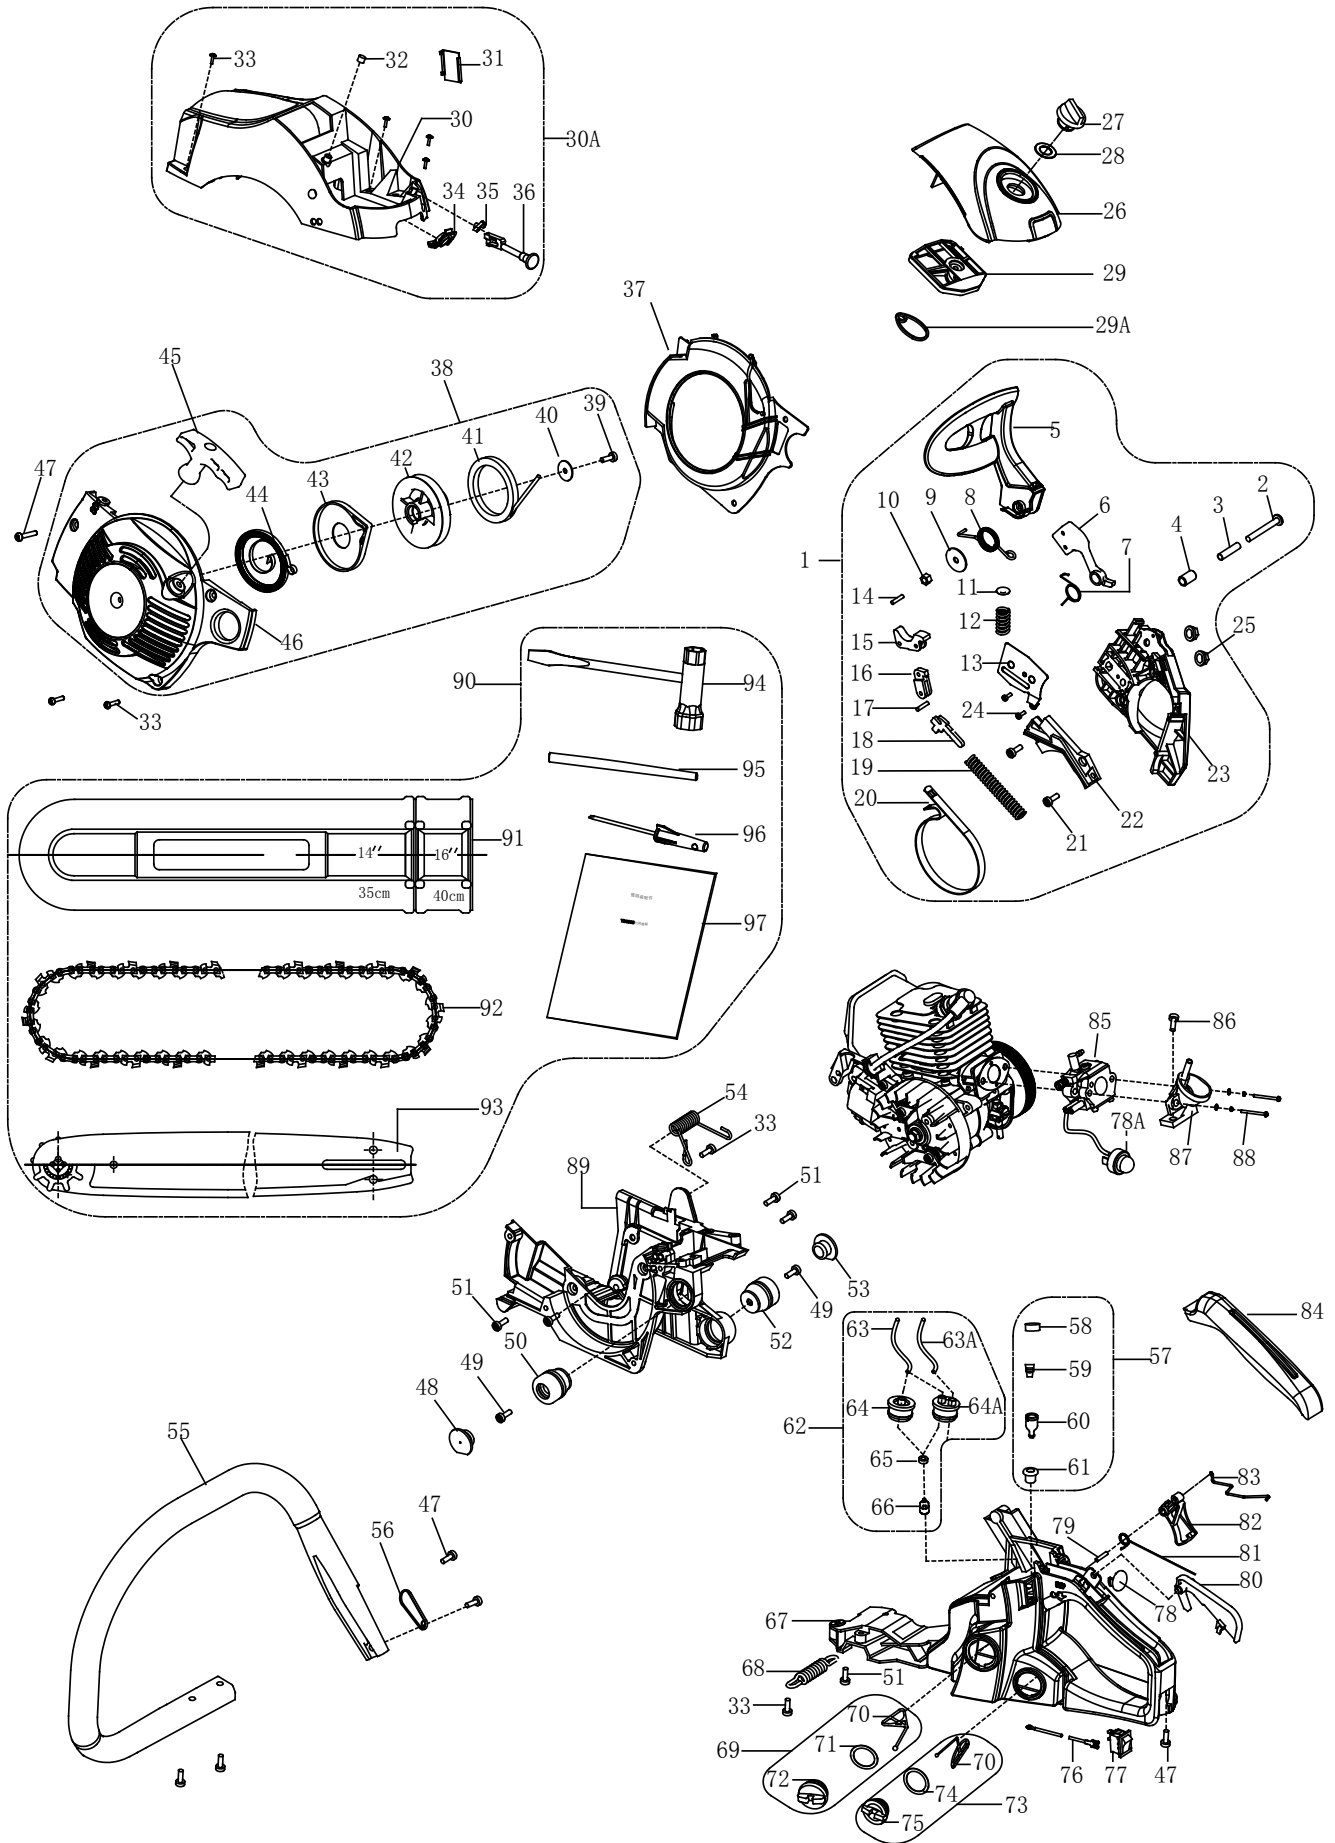

HECHT[®] 941

made for garden

POZ.	"OBJ. ČÍSLO"	"CODE NO"	NÁZEV	NAME
1	941001	YD38-3.04.00-00	štit brzdy kompletní	right cover assembly
2	939S041	YD38-3.04.00-16	šroub	screw M5X40
3	939S042	YD38-3.04.00-13	pouzdro	shield gland
4	939S043	YD38-3.04.00-12	pouzdro	heavy brock gland
5	941005	YD38-3.04.00-2	štit brzdy	front damper
6	939S044	YD38-3.04.02-00	táhlo	heavy brock
7	939S045	YD38-3.04.00-7	pružina	heavy brock spring
8	939S040	YD38-3.04.00-9	pružina	brake torsion rod spring
9	941009	YD38-3.04.00-14	podložka	washer 5.2x23x1.2
10	939S049	GB/T6185.1	matice	lock-nut M5
11	939S046	YD38-3.04.00-6	pružná podložka	spring base
12	939S047	YD38-3.04.00-5	pružina	front guard spring
13	939M026	YD38-3.04.00-15	krycí plech	tensioner cover plate
14	941014	GB/T119.2	čep	pin 3X14
15	939S052	YD38-3.04.00-4	táhlo	main level
16	939S054	YD38-3.04.00-3	táhlo	secondary pull-rod
17	939S056	GB/T119.2	čep	pin 3X9
18	939S054	YD38-3.04.00-11	táhlo	brake control rod
19	939S057	YD38-3.04.00-8	pružina	brake spring
20	939S055	YD45-3.04.00-10	pásek brzdy	brake strap
21	941021	GB/T845	šroub	tapping screw ST4.2X12
22	939S050	YD38-3.04.00-1	kryt pružiny	brake spring cover plate
23	941023	YD38-3.04.01-00	kryt řetězky	right cover
24	941024	GB/T846	šroub	tapping screw ST4.2X9.5
25	939S059	GB/T6177.1	matice	nut M8
26	941026	YD38 -3.05.00-2	víko vduchového filtru	air filter cover
27	939M046	YD38-3.05.01-00	matice vzuchového filtru	air filter lock nut
28	945213	YD38-3.05.00-6	podložka matice	lock nut washer 15x26X1
29	939M044	YD38.01.08.00-00	vzduchový filtr	air filter
29A	939M044A	YD38-3.05.00-7	těsnění	air intake support washer
30	941030	YD38-3.05.00-00	skříň vduchov. filtru	upper cover plate
31	941031	YD38-3.05.00-5	přívěra	anti-freeze block
32	941032	YD38-3.05.00-4	silénblok	shock block
33	941033	GB/T845	šroub	tapping screw ST4.8X19
34	941034	YD38-3.00.00-7	průchodka	dust shield
35	939M041	YD38-3.00.00-11	průchodka	throttle lever retaining bracket
36	939M040	YD38-3.00.00-10	táhlo sytiče	throttle rod
37	941037	YD38-3.02.00-1	kryt ventilátoru	bossing
38	941038	YD38-3.02.00-00	starter kompletní	start assembly
39	941039	GB/T845	šroub	tapping screw ST 4.8 X 13
40	941040	GB/T96	podložka	washer5
41	90201	YD38-3.02.00-6	šňůra starteru	start stretching wire3 x 920
42	939S062	YD38-3.02.00-2	cívka starteru	start plate
43	941043	YD38-3.02.00-3	miska pružiny	coil-spring gland
44	939S063	YD38-3.02.00-5	pružina starteru	start coil-spring
45	945149	YD38-3.02.00-4	madlo starteru	start handle
46	941046	YD38-3.02.01-00	víko starteru	start cover
47	941047	GB/T845	šroub	tapping screw ST 4.8X25
48	939S033	YD38-3.00.00-8	zátky	dust cover
49	941049	GB/T845	šroub	tapping screw ST 4.8X16