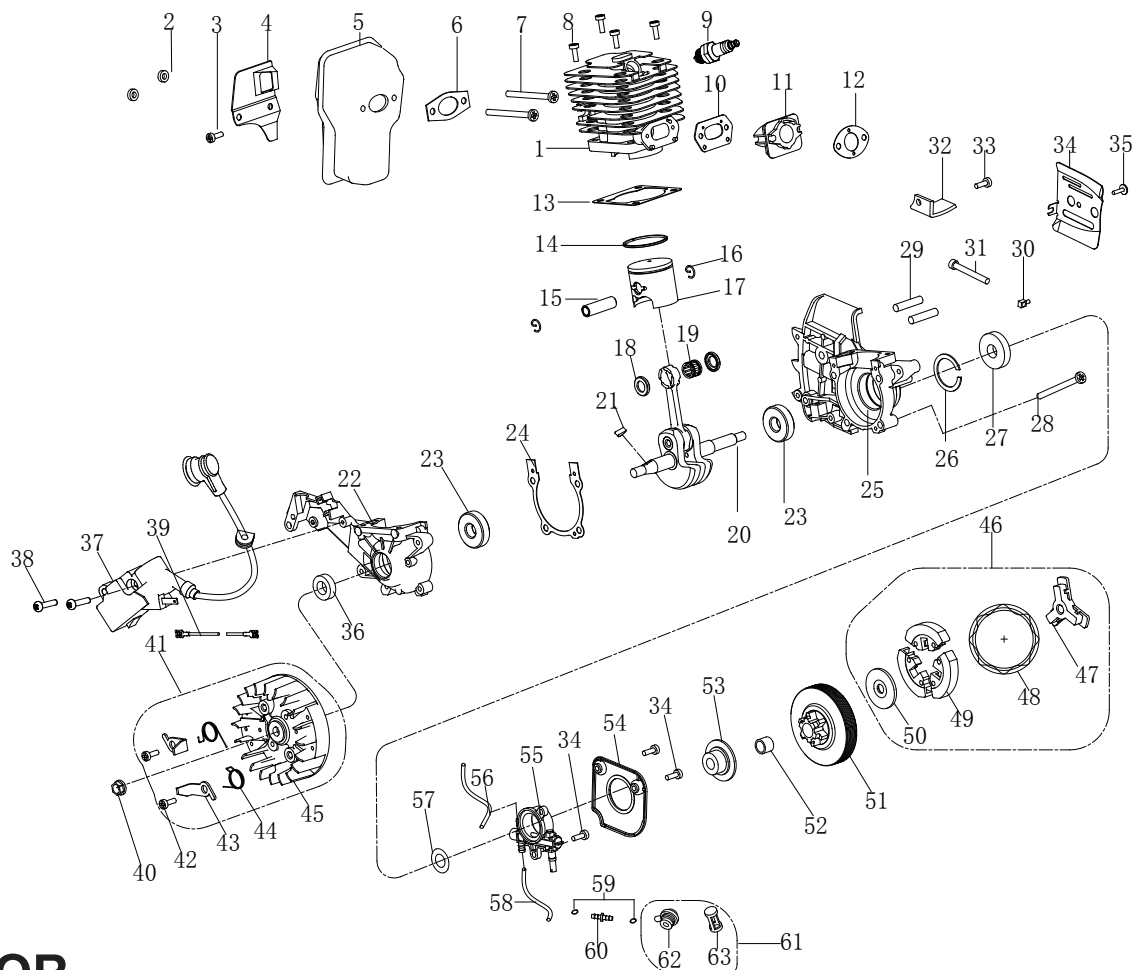

MOTOR

POZ	"OBJ. ČÍSLO"	OBJ.Č	NÁZEV	NAME
1	941B01	YD38-5.01.00-1	válec	cylinder body
2	939M011	GB/T6185.1	matice	nutM5
3	939M012	GB/T818	šroub	screw M5X14
4	939M008	YD38-3.01.09.00-1	kryt výfuku	silencer cover plate
5	939M007	YD38-3.01.09.00-00	výfuk	silencer body
6	939M009	YD38-3.01.00-6	těsnění výfuku	silencer sealing plate
7	939M010	YD38-3.01.00-10	šroub	muffler connecting screw
8	939M006	GB/T70.1	šroub	screw M5 X 20
9	939M069	YD38-3.01.11.05-00	svíčka	spark plug NHSP LD L8RTF
10	939M003	YD38-3.01.00-7	těsnění příruby	air intake tube sealing plate
11	939M002	YD38-3.01.00-3	příruba karburátoru	air intake tube
12	939M004	YD38-3.01.00-8	těsnění karburátoru	carburetor sealing plate
13	939M005	YD38-3.01.00-5	těsnění válce	cylinder sealing plate
14	941B14	YD38-5.01.03.00-2	pístní kroužek	piston ring
15	941B15	YD38-3.01.03.00-3	pístní čep	piston pin
16	941B16	YD38-3.01.03.00-4	pojistka p. čepu	piston pin circlip
17	941B17	YD38-5.01.03.04-00	píst	piston
18	941B18	YD38-3.01.03.00-5	podložka ložiska	needle bearing ring
19	941B19	YD38-3.01.03.02-00	ložisko	needle bearing 10x14x11
20	941B20	YD38-3.01.03.01-00	kliková hřídel	crank shaft components
21	941B21	GB/T1099	pero	semicircular key 3x3.5x10
22	941B22	YD38-3.01.01.00-1	L. klik. Skříň	left crank case