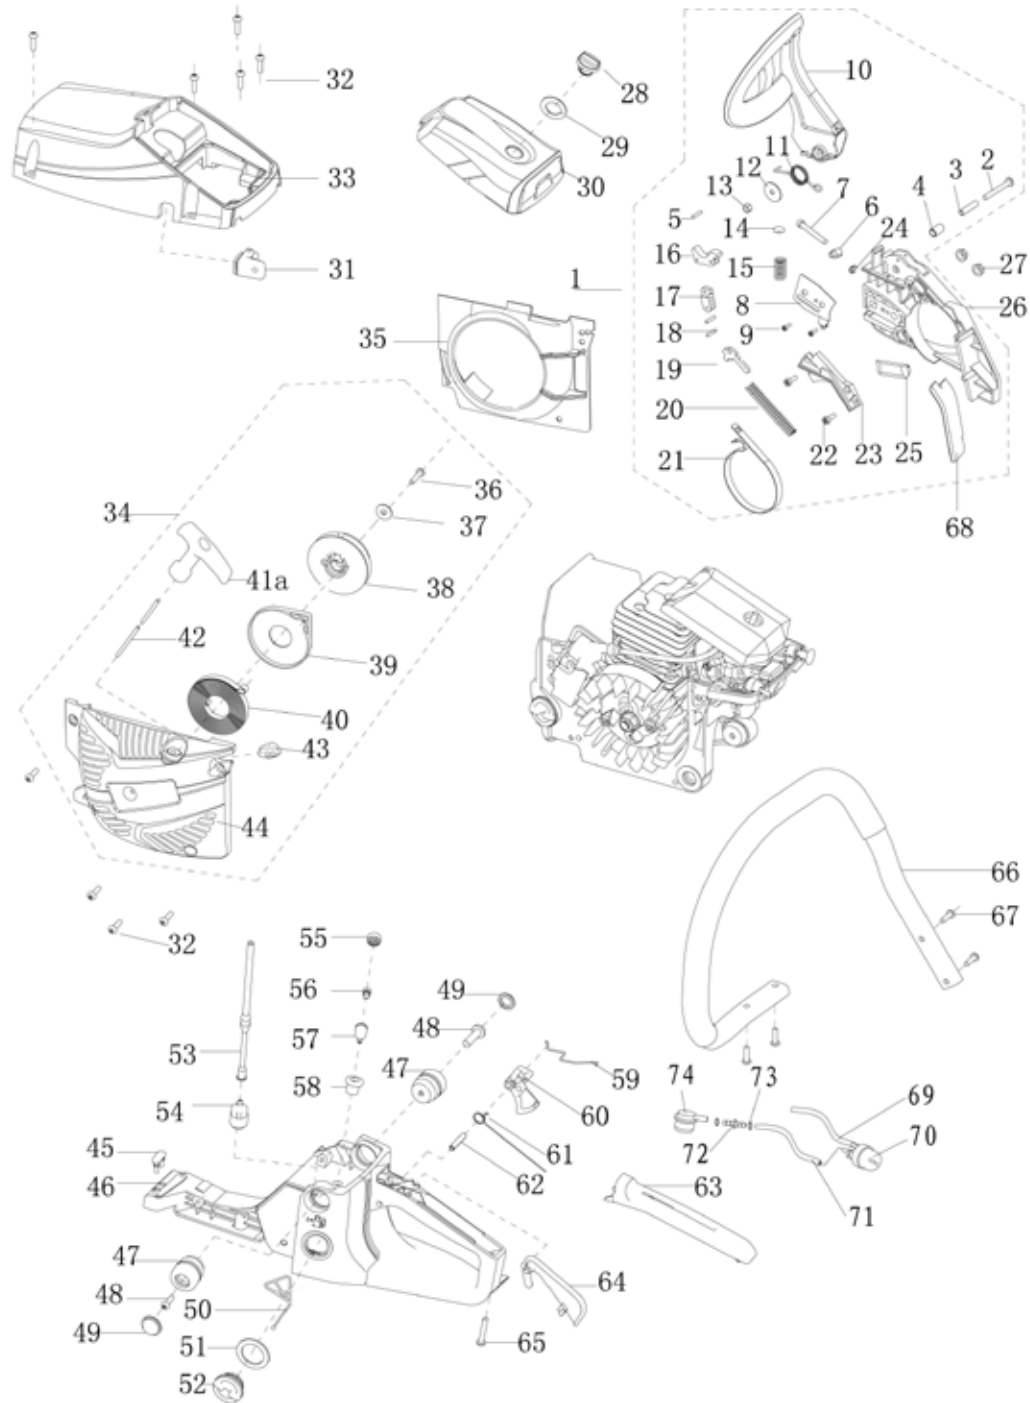

HECHT® 946

made for garden

Pos.	obj. číslo		English Name	
1	946000001	YD45-5.04.00-00	right cover assembly	1
2	946000002	YD45-3.04.00-14	screw M5X36	1
3	950A03	YD45-3.04.00-12	shield pipe	1
4	950A04	YD45-3.04.00-11	pipe	1
5	950A05	GB/T119.2	pin 3 x 14	1
6	945202	YD45-3.04.00-16	tension block	1
7	945201	YD45-3.04.00-15	tightener screw	1
8	945194	YD45.04.00-11	tensioner cover plate	1
9	950A09	GB/T845	tapping screw ST4.2 X 9.5	2
10	950A10	YD45-4.04.00-2	front damper	1
11	950A11	YD45-3.04.00-8	brake torsion rod spring	1
12	950A12	YD45-3.04.00-13	washer 5.2x20x1.2	1
13	950A13	GB/T6185.1	nut M5	1
14	950A14	YD45-3.04.00-6	spring base	1
15	950A15	YD45-3.04.00-5	front damper spring	1
16	950A16	YD45-3.04.00-4	main level	1
17	950A17	YD45-3.04.00-3	secondary pull-rod	1
18	945205	GB/T119.2	pin 3x9	2
19	950A19	YD45-3.04.00-14	brake control rod	1
20	950A20	YD45-3.04.00-9	brake spring	1
21	945195	YD45-3.04.00-9	brake strap	1
22	950A22	GB/T845	tapping screw ST4.2X12	2
23	950A23	YD45-4.04.00-1	brake spring cover plate	1
24	945207	YD45-3.04.00-17	tension block	1
25	945046	YD45.01.00-16	chain guide block	1
26	950A26	YD45-5.04.01-00	right cover	1
27	945019	GB/T6177.1	nut M8	2
28	946000028	YD45.05.01-00	air filter lock nut	1
29	945213	YD45.05.00-2	lock nut washer 15x26x1	1
30	946000030	YD45-5.05.00-1	air filter cover	1
31	945016	YD45.00.00-6	idle adjusting guide set	1
32	945017	GB/T818	screw M5X16	11
33	946000033	YD45-5.00.00-1	upper cover plate	1

Pos.	obj. číslo		English Name	
34	946000034	TD45-5.02.00-00	starter assembly	1
35	946000035	YD45.02.00-1	guide flow cover	1
36	945154	GB/T818	screw M5X10	1
37	945156	GB/T96	washer 5	1
38	945147	YD45.02.00-2	starter palte	1
39	945148	YD45.02.00-3	coil spring gland	1
40	945150	YD45.02.00-5	start coil spring	1
41a	946000041	YD38-5.02.00-4	start handle	1
42	939S064	YD45.02.00-7	start stretching wire	1
43	945152	YD45.04.00-8	LH sheathing	1
44	946000044	YD45-5.02.00-1	starter cover	1
45	945162	YD45. 03. 00-1	shock rubber	1
46	946000046	YD45.03.01-00a	base	1
47	945159	YD45. 03. 02-00	shock rubber gland	1
48	950A48	YD50.00.00-9	screw	1
49	945012	YD45.00-00-2	dust cover	1
50	945061	YD38-3.03.02-2	anti-drop plate	1
51	939S008	YD38-3.03.02-3	packing washer 24X34X1.5	1
52	939S007	YD38-3.03.02-1	petrol cover	1
53	945163	YD45.03.00-2	fuel tube	1
54	945160	YD45.03.03-00	petrol filter componets	1
55	945167	YD45.03.00-7	balancer cover	1
56		YD45.03.00-6	balancer rubber	1
57		YD45.03.00-5	balancer body	1
58	950A61	YD38-3.03.00-3	balancer root	1
59	945055	YD45.03.00-25	throttle rod	1
60	945172	YD45.03.00-11	trigger	1
61	945173	YD45.03.00-12	trigger torsion rod spring	1
62	950A65	GB/T119.2	pin6X22	1
63	946000063	YD45.03.00-14	handle cover	1
64	945174	YD45.03.00-13	trigger control rack	1
65	950A68	GB/T845	tapping screw ST4.2X25	1
66	945215	YD45.06.00-00	front handle assembly	1