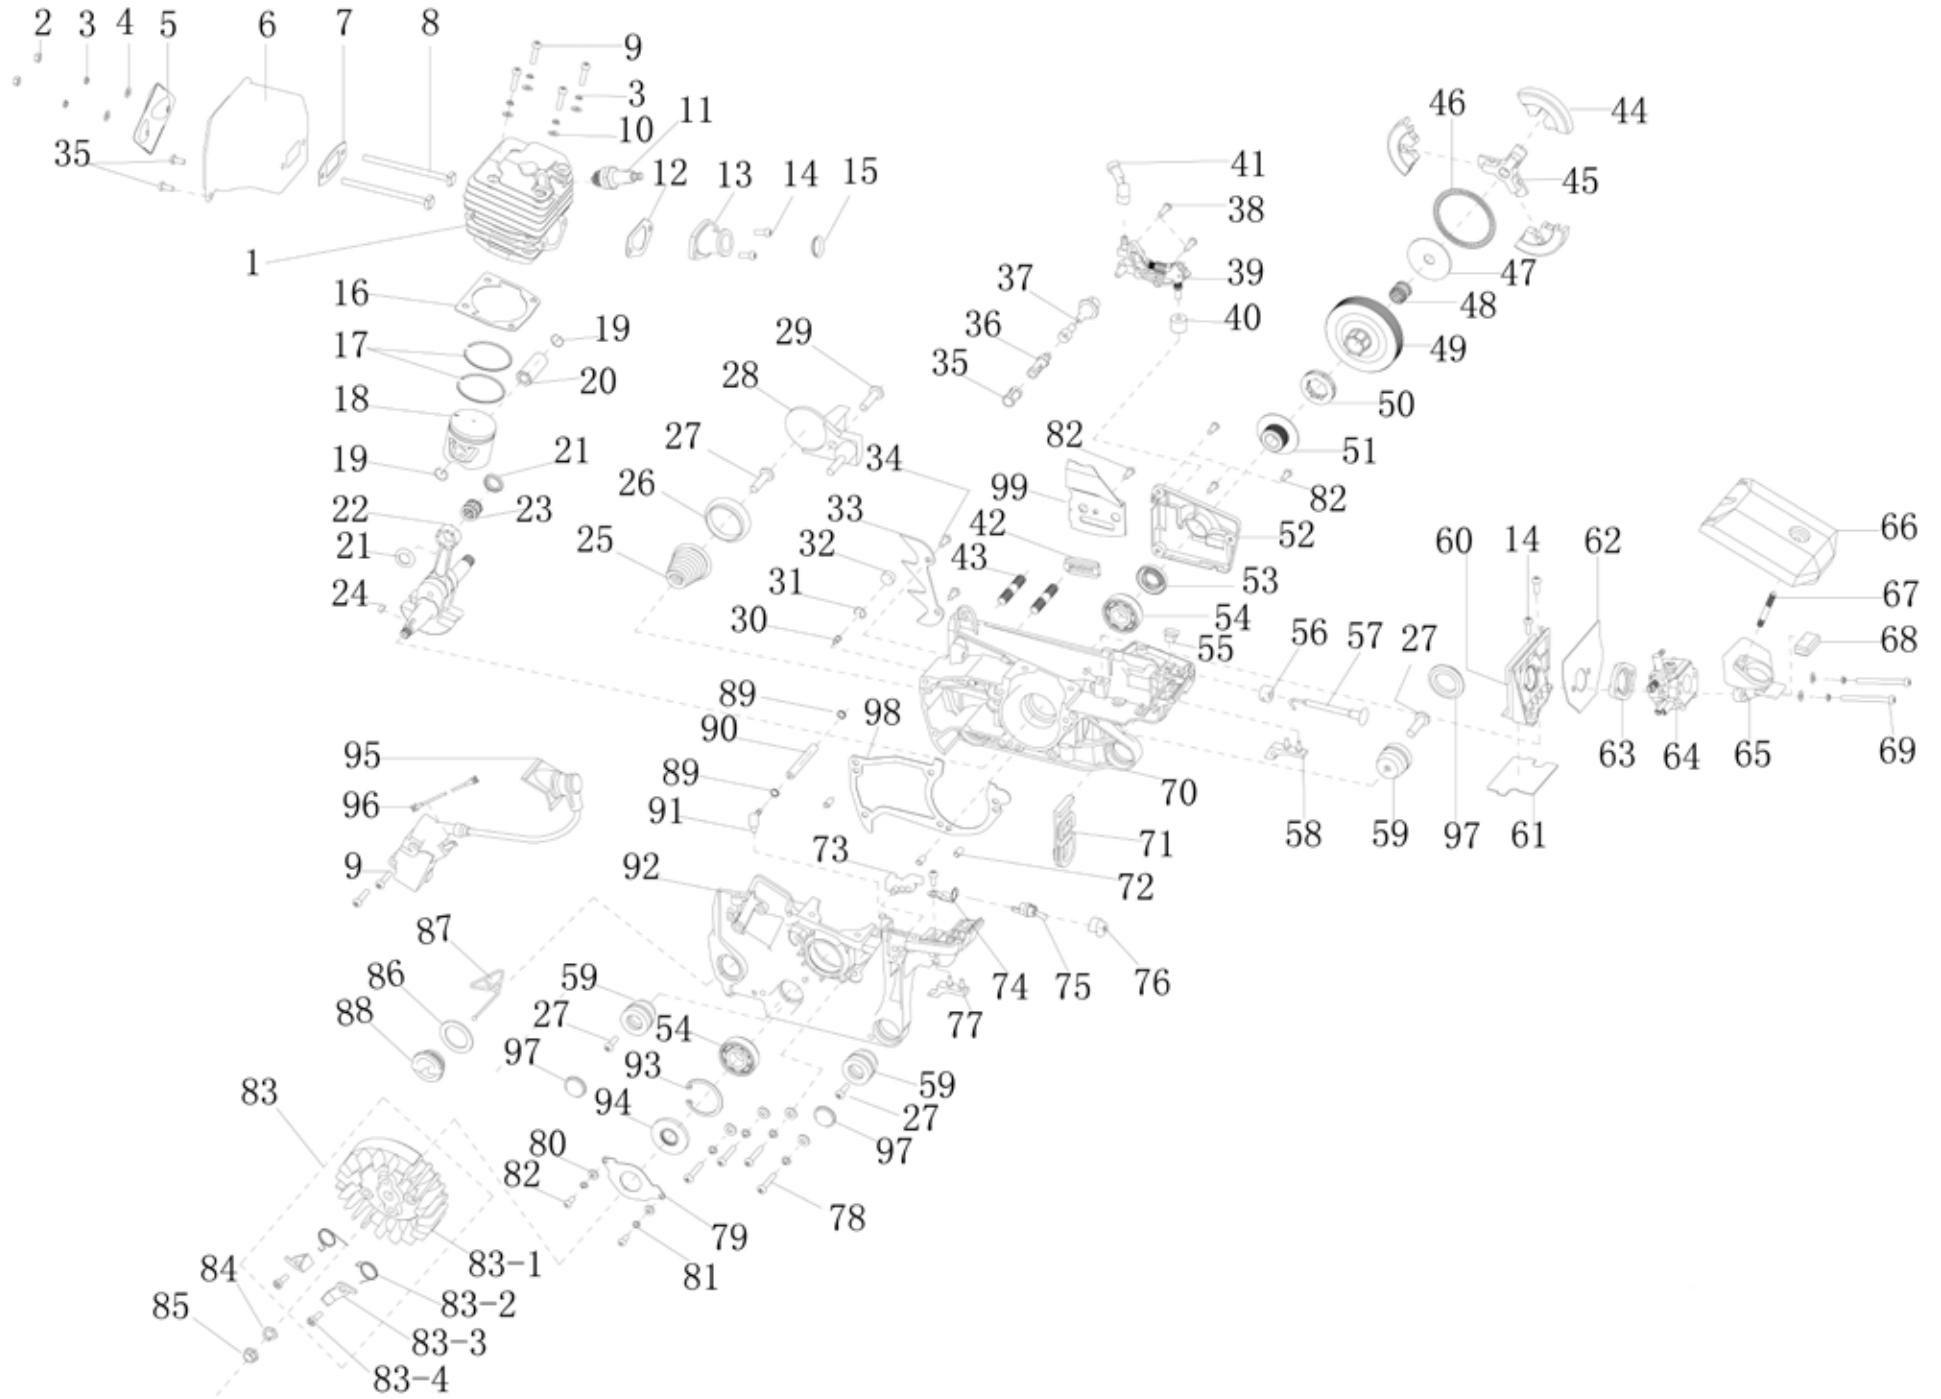

HECHT® 946

made for garden

Pos.	obj. číslo		English Name	
1	945101	YD45.01.02-1	cylinder	1
2	945070	GB/T6186	nut M5	2
3	945073	GB/T93	washer 5	15
4	945076	GB/T97.1	washer 5	2
5	945123	YD45.01.09-1	muffler cover plate	1
6	945122	YD45.01.09.01-00	muffler body	1
7	945032	YD45.01.00-2	muffler sealing plate	1
8	945054	YD45.01.00-24	muffler connecting screw	2
9	945063	GB/T70.1	screw M5x20	6
10	945077	GB/T848	washer 5	11
11	945133	YD45.01.11.04-00	spark plug	1
12	945102	YD45.01.02-2	air intake tube seal. plate	1
13	945100	YD45.01.02.01-00	air intake tube	1
14	945103	GB/T818	screw M5X12	4
15	945047	YD45.01.00-17	hold coil	1
16	945031	YD45.01.00-1	cylinder sealing plate	1
17	945109	YD45.01.03-2	piston ring	2
18	945108	YD45.01.03-1	piston	1
19	945111	YD45.01.03-4	piston pin circlip	2
20	945110	YD45.01.03-3	piston pin	1
21	945112	YD45.01.03-5	needle bearing ring	2
22	945105	YD45.01.03.01-00	crank shaft components	1
23	945106	YD45.01.03.02-00	needle bearing 11x15x12.5	1
24	945078	GB/T1099	semicircular key 3x3.5x10	1
25	945014	YD45.00.00-4	conical spring base	1
26	945013	YD45.00.00-3	conical spreader base	1
27	945018	GB/T845	tapping screw ST5X16	4
28	945009	YD45.00.00.01-00	chain shield	1
29	945017	GB/T818	screw M5X16	1
30	945090	YD45.01.01.02-2	aeration jet	1
31	945091	YD45.01.01.02-3	aeration jet circlip	1
32	945052	YD45.01.00-22	sponge transition block	1
33	945051	YD45.01.00-21	pinion rack	1

Pos.	obj. číslo		English Name	
34	945067	GB/T818	screw M5X10	5
35	945059	YD45.01.00.04-2	oil filter screen	1
36	945058	YD45.01.00.04-1	oil filter	1
37	945042	YD45.01.00-12	oil tube	1
38	945066	GB/T818	screw M4x14	2
39	945142	YD45.01.15-00	oil pump	1
40	945053	YD45.01.00-23	sponge transition coil	1
41	945043	YD45.01.00-13	nozzle	1
42	945046	YD45.01.00-16	chain guide block	1
43	945098	GB/T900	double-screw bolt	
44	945140	YD45.01.13.01-2	shoe block	3
45	945139	YD45.01.13.01-1	retainer	1
46	945141	YD45.01.13.01-3	clutch spring	1
47	945049	YD45.01.00-19	clutch adjusting washer	1
48	945030	YD45.01.00.10-00	needle bearing	
49	945138	YD45.01.13-1	clutch shell	1
50	945056	YD45.01.00-26	sprocket	1
51	945026	YD45.01.00.06-00	worm	1
52	945045	YD45.01.00-15	cover plate	1
53	945029	YD45.01.00.09-00	oil seal 15x28x4.5	1
54	945095	GB/T276	bearing 6202D grade	
55	945038	YD45.01.00-8	cushion block	1
56	945037	YD45.01.00-7	choke rod fixation root	1
57	945023	YD45.01.00.03-00	choke rod	1
58	945041	YD45.01.00-11	right shock block	1
59	945027	YD45.01.00.07-00	shock seat	3
60	945021	YD45.01.00.01-00	air intake tube support	1
61	945034	YD45.01.00-4	tie plate	1
62	945033	YD45.01.00-3	sealing plate of air intake sup.	1
63	945044	YD45.01.00-14	air intake tube flange	1
64	945117	YD45.01.06-00	carburetor	1
65	945022	YD45.01.00.02-00	air intake socket	1
66	945118	YD45.01.08-00	air filter	1