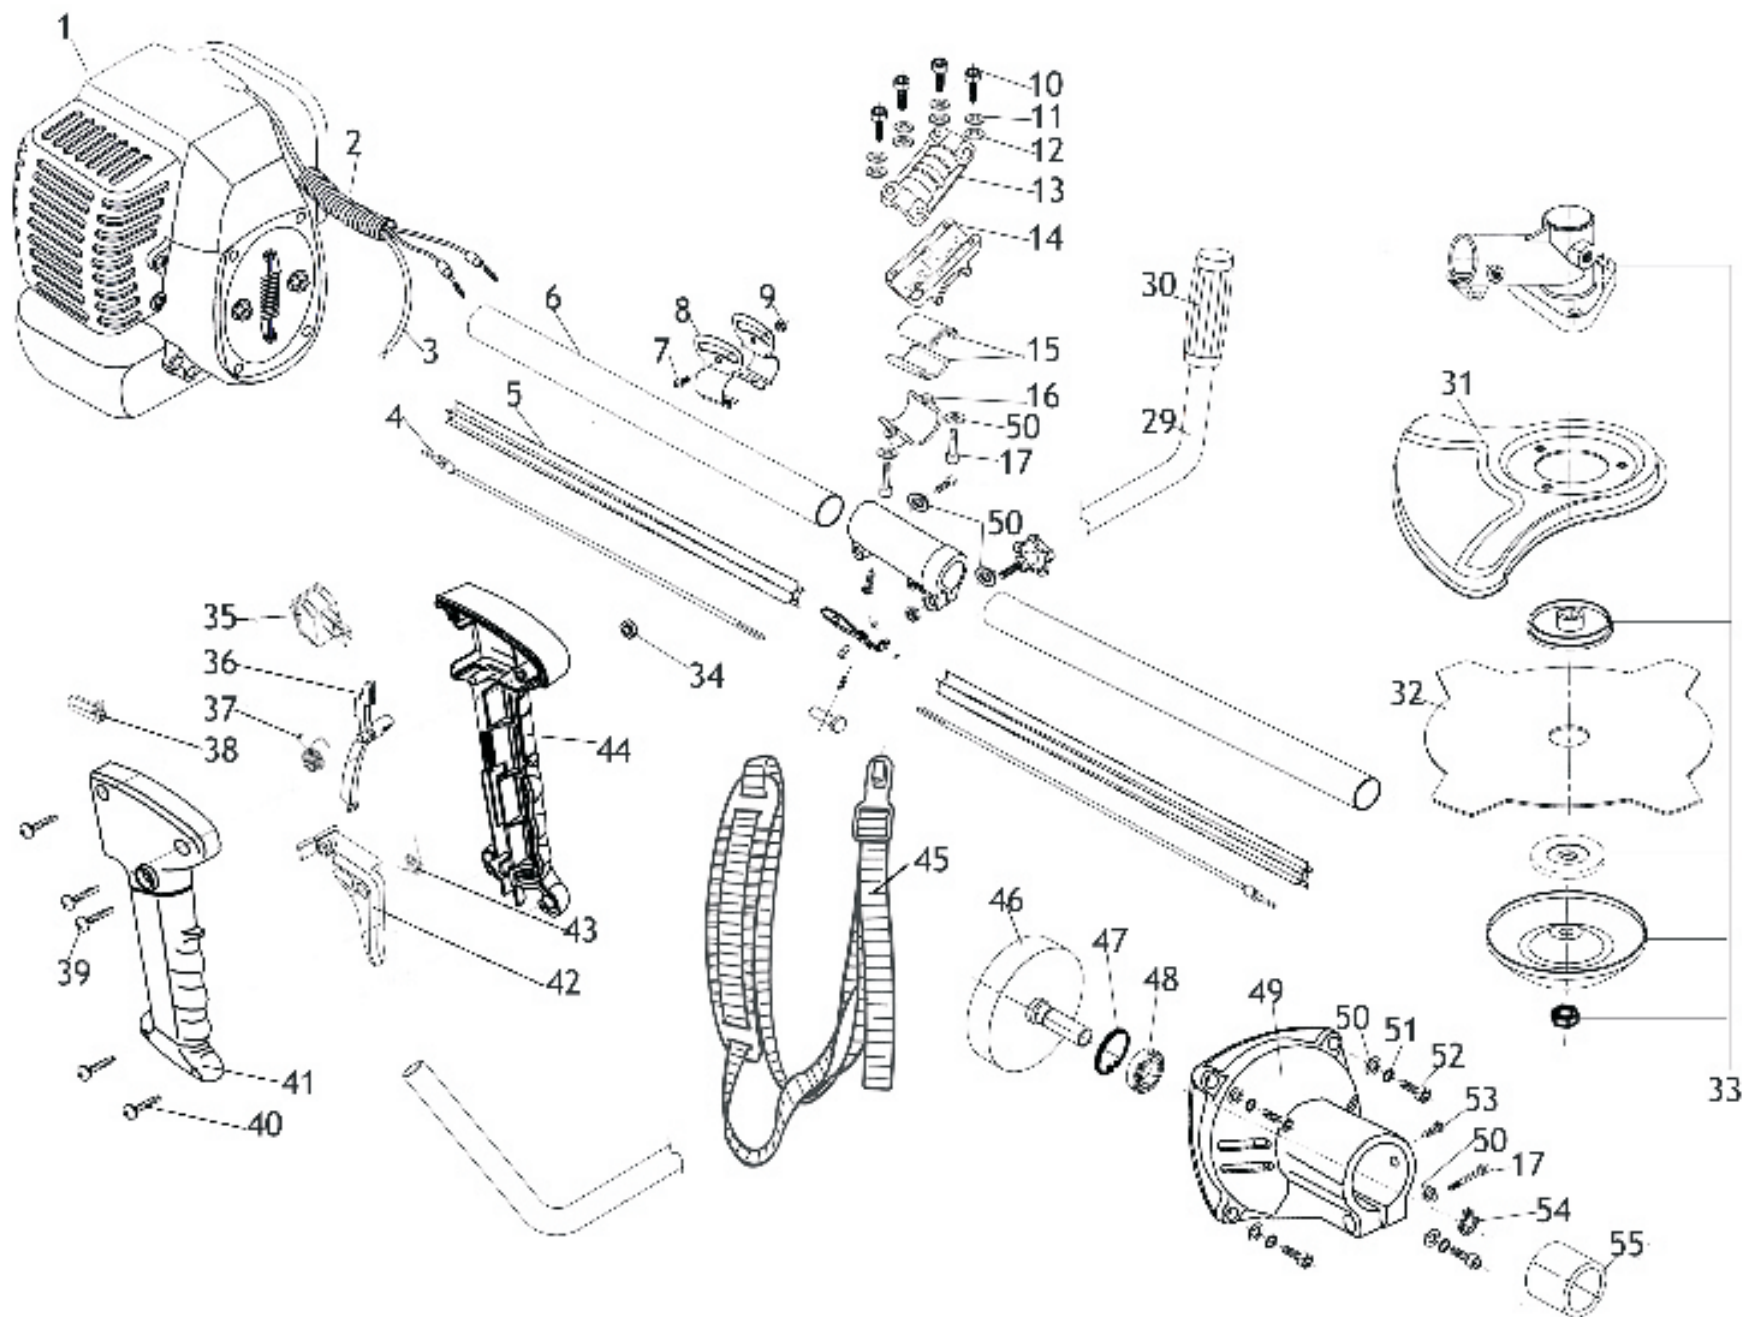

## Popis stroje

č.	Obj.číslo	Název	č.	Obj.číslo	Název
1	HN34001	Motor kompletní	34	HN34035	Matka M6
2	HN34002	El.vodič	35	HN34045	Vypínač kompl.
3	HN34003	Bowden plynu	36	HN34044	Páčka
4	HN34004BTS	bowden	37	HN34043	Pružina
5	HN34005BTS	pouzdro bowdenu	38	HN34042	Čep rukojeti
6	HN34006BTS	horní trubka	39	HN34041	Šroub
7	HN34004	Šroub 6x10	40	HN34040	Šroub
8	HN34005	Závěs popruhu	41	HN34039	Rukojeť levá část
9	HN34006	Matka 6	42	HN34038	Páčka plynu
10	HN34007	Šroub 5x35	43	HN34037	Pružina rukojeti
11	HN34008	Podložka	44	HN34036	Rukojeť pravá část
12	HN34009	Pružná podložka	45	HN34034	Popruh
13	76106060	Držák řidítek horní	46	HNB34033	Spojkový zvon
14	HN34011	Klema řidítek	47	HN34032	Segrovka
15	HN34012	Silentblok	48	HN34031	Ložisko
16	HN34013	Klema řidítek	49	HN34030	Spojkové pouzdro
17	HN34014	Šroub 6x28	50	HN34015	Podložka 6
18-26	HN34018BTS	spojka trubky kompl.	51	HN34029	Pružná podložka
29	HN34020	Řidítka	52	HN34028	Šroub 6x20
30	HN34021	Pryžová rukojeť	53	HN34027	Šroub 5x12
31	HN34022	Kryt sečení kov.	54	HN34026	Pojistný kroužek
32	HN34023	Nůž	55	HN34025	Pouzdro plastové
33	76106630	Úhlový převod			