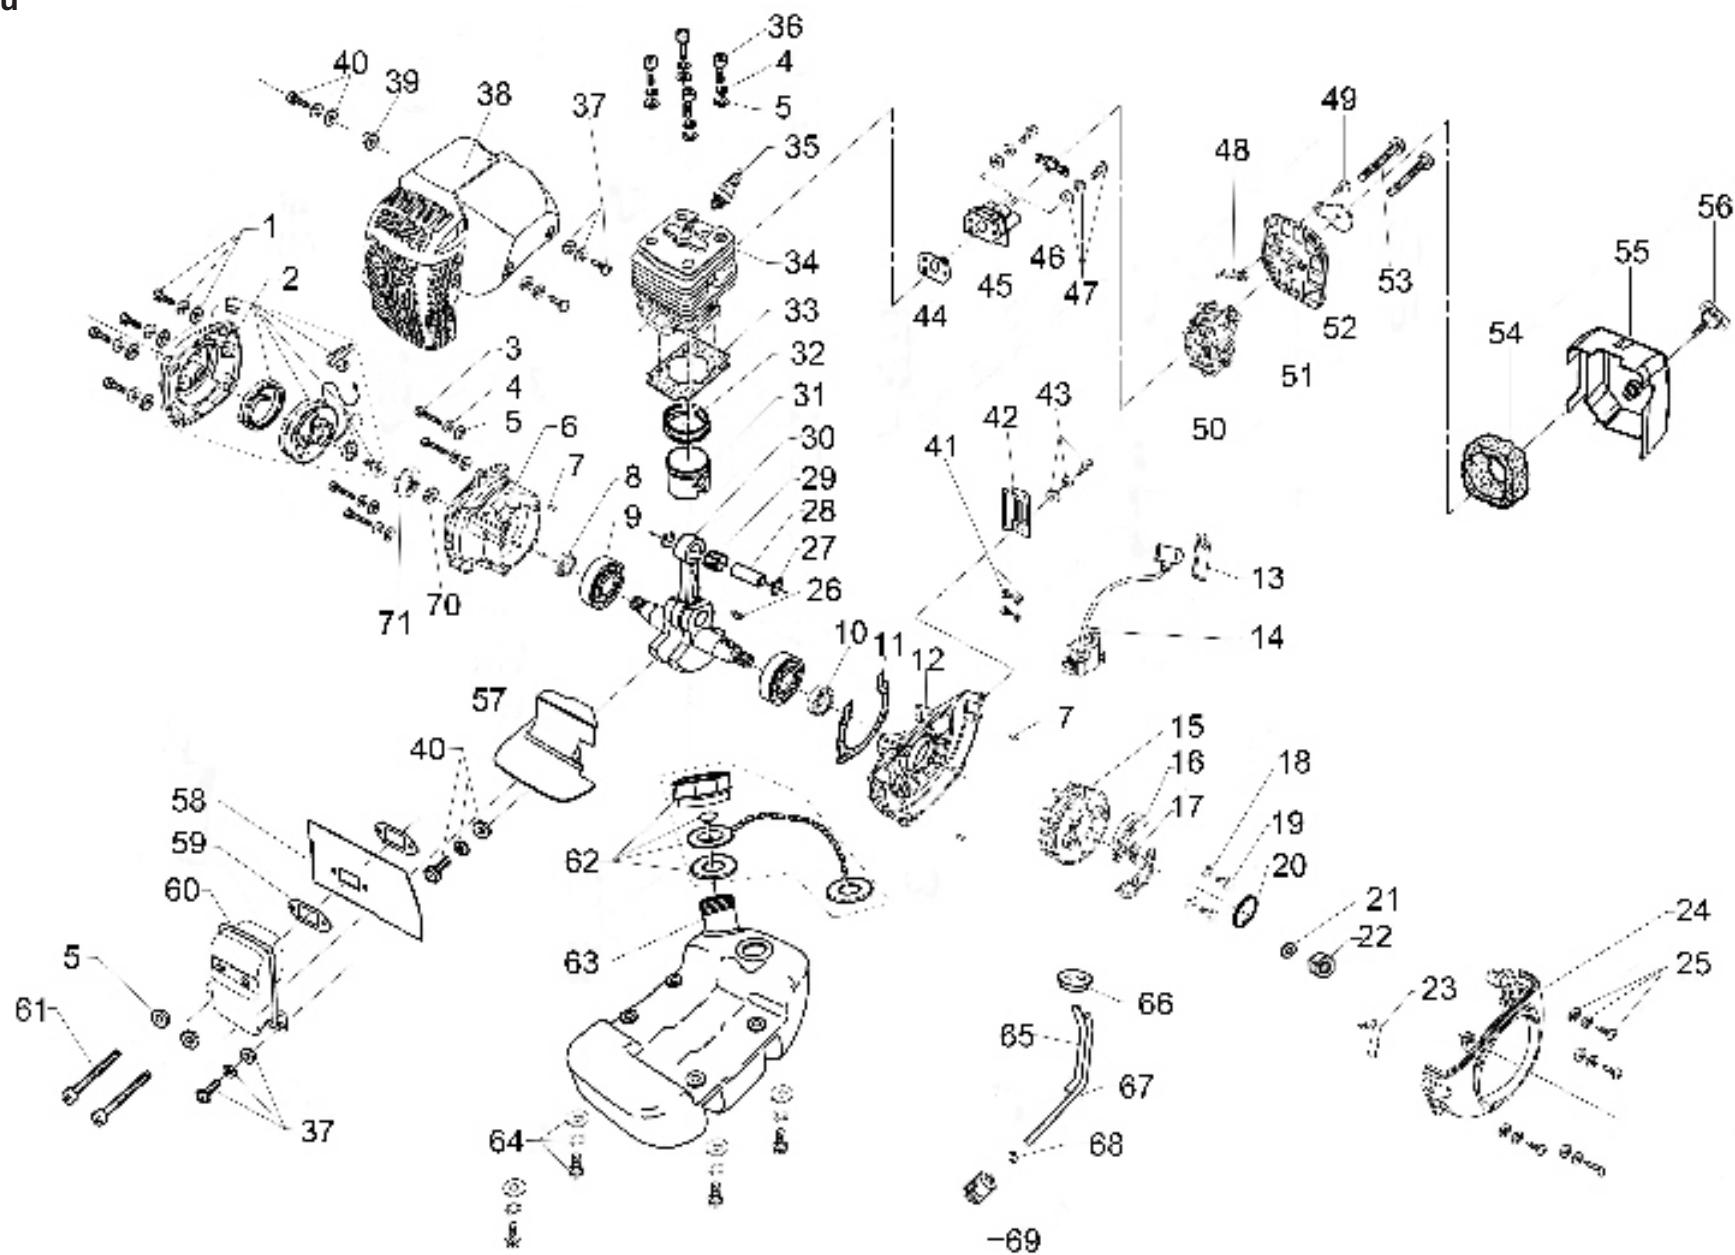

## Popis stroje

č.	Obj.číslo	Název	č.	Obj.číslo	Název
1	HN34001	Motor kompletní	34	HN34035	Matka M6
2	HN34002	El.vodič	35	HN34045	Vypínač kompl.
3	HN34003	Bowden plynu	36	HN34044	Páčka
4	HN34004BTS	bowden	37	HN34043	Pružina
5	HN34005BTS	pouzdro bowdenu	38	HN34042	Čep rukojeti
6	HN34006BTS	horní trubka	39	HN34041	Šroub
7	HN34004	Šroub 6x10	40	HN34040	Šroub
8	HN34005	Závěs popruhu	41	HN34039	Rukojeť levá část
9	HN34006	Matka 6	42	HN34038	Páčka plynu
10	HN34007	Šroub 5x35	43	HN34037	Pružina rukojeti
11	HN34008	Podložka	44	HN34036	Rukojeť pravá část
12	HN34009	Pružná podložka	45	HN34034	Popruh
13	76106060	Držák řidítek horní	46	HNB34033	Spojkový zvon
14	HN34011	Klema řidítek	47	HN34032	Segrovka
15	HN34012	Silentblok	48	HN34031	Ložisko
16	HN34013	Klema řidítek	49	HN34030	Spojkové pouzdro
17	HN34014	Šroub 6x28	50	HN34015	Podložka 6
18-26	HN34018BTS	spojka trubky kompl.	51	HN34029	Pružná podložka
29	HN34020	Řidítka	52	HN34028	Šroub 6x20
30	HN34021	Pryžová rukojeť	53	HN34027	Šroub 5x12
31	HN34022	Kryt sečení kov.	54	HN34026	Pojistný kroužek
32	HN34023	Nůž	55	HN34025	Pouzdro plastové
33	76106630	Úhlový převod			

# Rozkres motoru