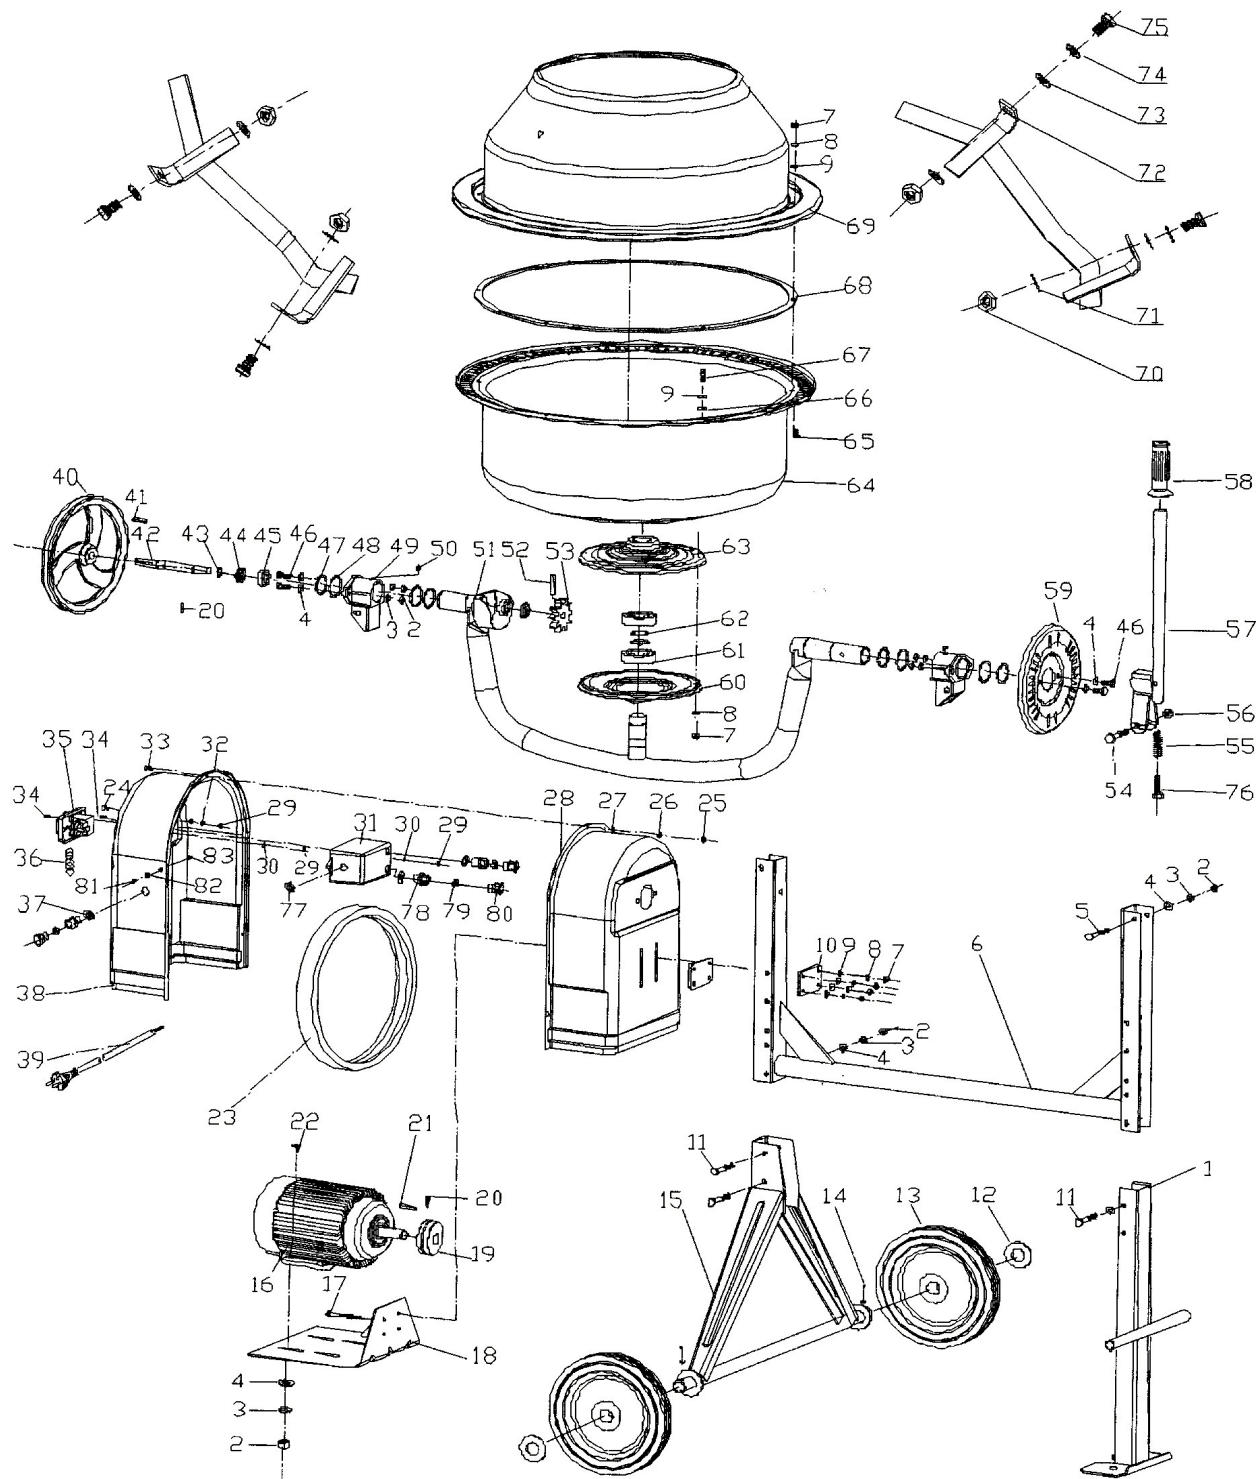

**HECHT<sup>®</sup> 2130**  
made for garden

**HECHT<sup>®</sup> 2100**  
made for garden

	OBJ. ČÍSLO	NÁZEV	Qty
1	H213001	podpěra	support groupware
2	H213002	matice	nut
3	H213003	pojistná podložka	spring mat
4	H213004	podložka	mat
5	H213005	šroub	bolt
6	H213006	sestava	horse groupware
7	H213007	matice M6	nut M6
8	H213008	podložka φ6	spring mat φ6
9	H213009	podložka φ6	mat φ6
10	H213010	kovová spona	iron bruckle
11	H213011	šroub M8x70	bolt M8x70
12	H213012	podložka	washer
13	H213013	kolo	wheel
14	H213014	čep	pin
15	H213015	výkyvná noha	hinge bracket groupware
16	H213016	motor	motor
17	H213017	šroub M6x65	bolt M6x65
18	H213018	podložka motoru	motor set groupware
19	H213019	řemenice	small block
20	H213020	šroub M5x12	bolt M5x12
21	H213021	klínek 5x5x25	flat key 5x5x25
22	H213022	šroub M8x16	bolt M8x16
23	H213023	řemen	belt
24	H213024	šroub M4x14	bolt M4x14
25	H213025	matice M5	nut M5
26	H213026	podložka φ5	spring mat φ5
27	H213027	podložka φ5	mat φ5
28	H213028	kryt motoru	motor cover
29	H213029	matice M4	nut M4
30	H213030	podložka φ4	spring mat φ4
31	H213031	kryt spínače	switch cover
32	H213032	podložka φ4	washer φ4
33	H213033	šroub M5x10	bolt M5x10
34	H213034	šroub M4x10	bolt M4x10
35	H213035	spínač	switch
36	H213036	pružina	iron chan
37	H213037	matice PA6	nut PA6
38	H213038	kryt motoru	motor cover
39	H213039	kabel poke 100mm	cable wire poke 100mm
40	H213040	řemenice	big block
41	H213041	klínek 5x5X35	flat key 5x5X35
42	H213042	hřídel	out axis