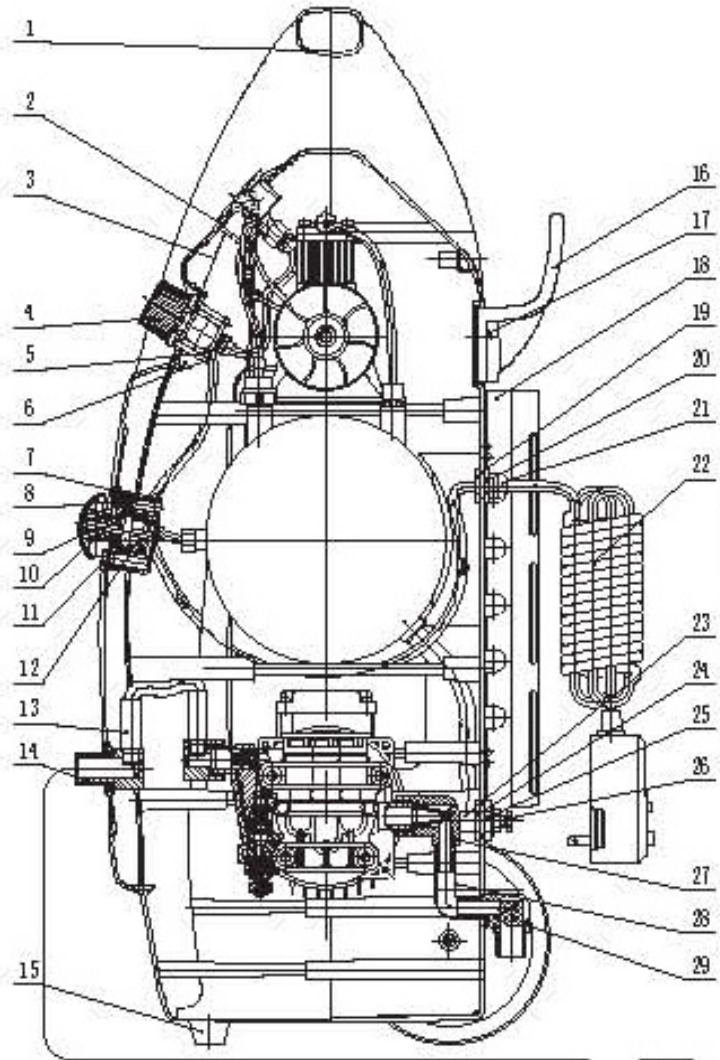

HECHT[®] 3200 COMBI

made for garden

	NÁZEV	Qty
1	měření tlaku	1
2	přední kryt	1
3	regulace tlaku	1
4	regulace tlaku	1
5	pojistka	4
6	spínač	1
7	vývod vody	1
8	silenblok	2
9	držák el. Kabelu	1
10	vrut 5x18	2
11	držák pistole	2
12	příslušenství na huštění a mytí	1
13	odpadní trubka	1
14	podložka	1
15	převlčená matice	1
16	kondenzační ventil	1
17	redukce	1
18	přívod vody	1
19	rukojeť	1
20	přední kryt	1
21	kompresová jednotka	1
22	vrut 5x18	10
23	přetlakový ventil	2
24	výstup hl. vzduchu	1
25	kondenzátor	1
26	boční kryt	4
27	kryt kola	2
28	pojistný kroužek	2
29	osa kola	1
30	kolo	2
31	tlaková hadice	1
32	tlaková pistole	1
33	nástavec hadice s tryskou	1