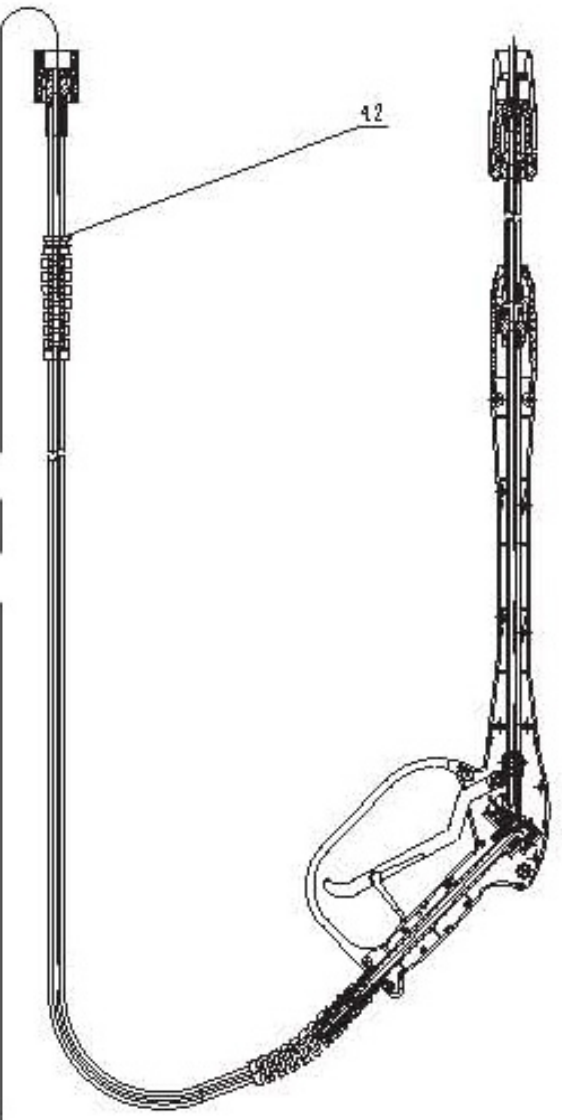

HECHT[®] 3200 COMBI

made for garden

	NÁZEV	Qty
1	měření tlaku	1
2	přední kryt	1
3	regulace tlaku	1
4	regulace tlaku	1
5	pojistka	4
6	spínač	1
7	vývod vody	1
8	silenblok	2
9	držák el. Kabelu	1
10	vrut 5x18	2
11	držák pistole	2
12	příslušenství na huštění a mytí	1
13	odpadní trubka	1
14	podložka	1
15	převlčená matice	1
16	kondenzační ventil	1
17	redukce	1
18	přívod vody	1
19	rukojeť	1
20	přední kryt	1
21	kompresová jednotka	1
22	vrut 5x18	10
23	přetlakový ventil	2
24	výstup hl. vzduchu	1
25	kondenzátor	1
26	boční kryt	4
27	kryt kola	2
28	pojistný kroužek	2
29	osa kola	1
30	kolo	2
31	tlaková hadice	1
32	tlaková pistole	1
33	nástavec hadice s tryskou	1