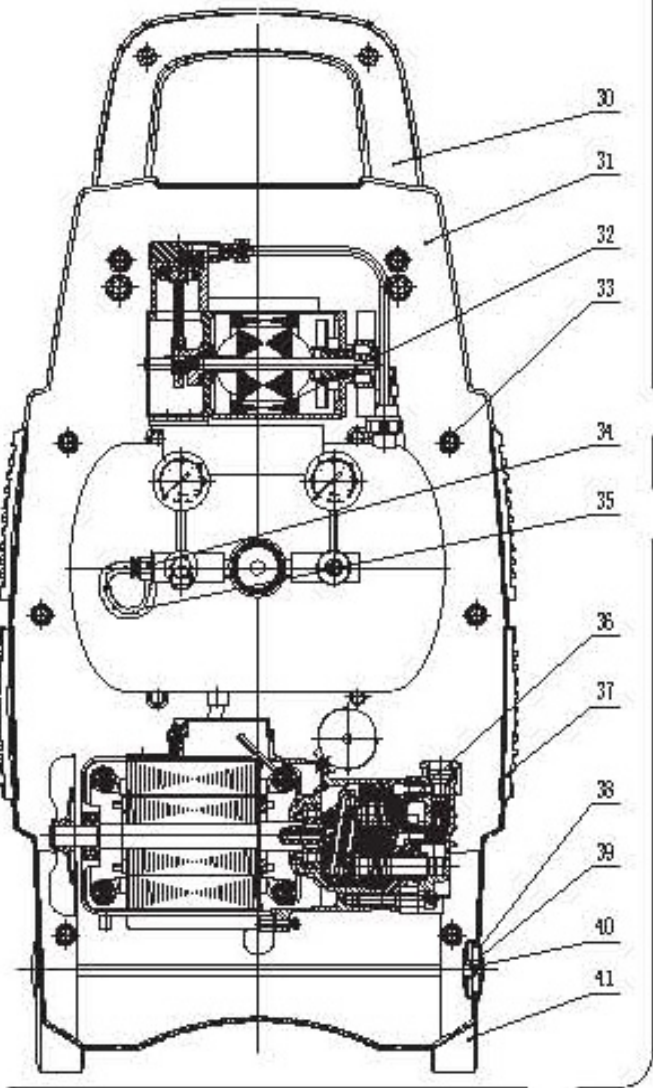

HECHT[®] 3200 COMBI

made for garden

	NÁZEV	Qty
1	měření tlaku	1
2	přední kryt	1
3	regulace tlaku	1
4	regulace tlaku	1
5	pojistka	4
6	spínač	1
7	vývod vody	1
8	silenblok	2
9	držák el. Kabelu	1
10	vrut 5x18	2
11	držák pistole	2
12	příslušenství na huštění a mytí	1
13	odpadní trubka	1
14	podložka	1
15	převlčená matice	1
16	kondenzační ventil	1
17	redukce	1
18	přívod vody	1
19	rukojeť	1
20	přední kryt	1
21	kompresová jednotka	1
22	vrut 5x18	10
23	přetlakový ventil	2
24	výstup hl. vzduchu	1
25	kondenzátor	1
26	boční kryt	4
27	kryt kola	2
28	pojistný kroužek	2
29	osa kola	1
30	kolo	2
31	tlaková hadice	1
32	tlaková pistole	1
33	nástavec hadice s tryskou	1